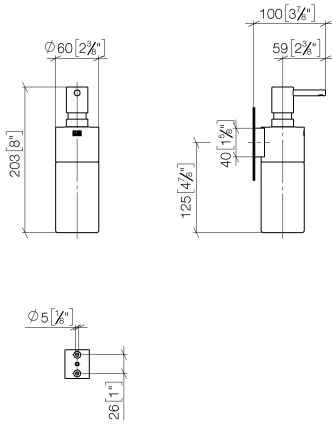

83 435 970

- flacon en cristal, mat
- largeur 60 mm
- hauteur 200 mm
- volume de bouteille de 250 ml
- saillie 96 mm

S'adapte aux gammes suivantes : MADISON,
MEM, TARA, CL.1, LISSÉ, VAIA, META,
CYO

	Noir mat	83 435 970-33
	Chrome	83 435 970-00
	Platine brossé	83 435 970-06
	Platine	83 435 970-08
	Dark Chrome	83 435 970-19
	Or clair	83 435 970-26
	Or clair brossé	83 435 970-27
	Laiton brossé (Or 23cts)	83 435 970-28
	Bronze brossé	83 435 970-42
	Champagne brossé (Or 22cts)	83 435 970-46
	Champagne (Or 22cts)	83 435 970-47
	Chrome brossé	83 435 970-93
	Dark Platinum brossé	83 435 970-99

83 435 970

mm [inches]

Version du produit de 10/1/2023

Les pièces pour les
autres finitions
peuvent être
trouvées ici : Chrome

Distributeur murale - Noir mat

MADISON

83 435 970

Liste des pièces de rechange

Version du produit de 10/1/2023

N°	Article Numéro	Désignation	Fréquence de montage	Délai de livraison
	90 10 10 535 00-33	distributeur	6	30