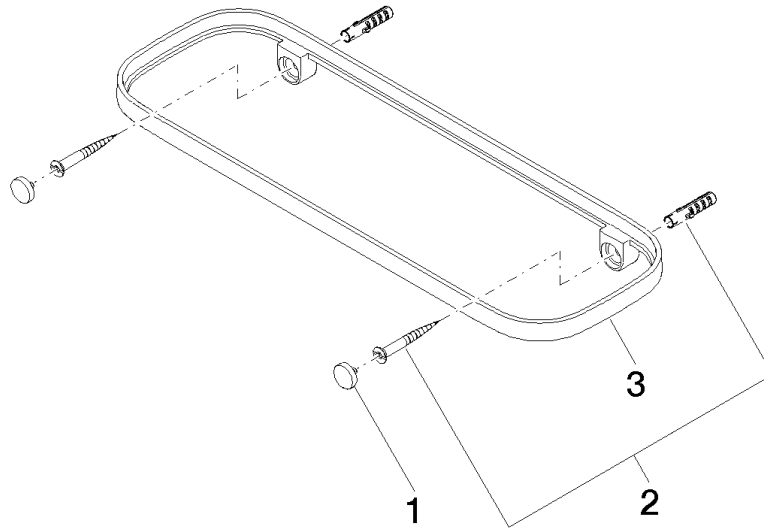

83 482 970

- largeur 300 mm
- hauteur 26 mm
- saillie 100 mm
- sans grille

S'adapte aux gammes suivantes : TARA, LISSÉ, META

	Platine	83 482 970-08
	Chrome	83 482 970-00
	Platine brossé	83 482 970-06
	Dark Chrome	83 482 970-19
	Or clair	83 482 970-26
	Or clair brossé	83 482 970-27
	Laiton brossé (Or 23cts)	83 482 970-28
	Noir mat	83 482 970-33
	Bronze brossé	83 482 970-42
	Champagne brossé (Or 22cts)	83 482 970-46
	Champagne (Or 22cts)	83 482 970-47
	Chrome brossé	83 482 970-93
	Dark Platinum brossé	83 482 970-99

Accessoires requis

Grille - taupe	82 482 970-53
● grilles en plastique	

83 482 970

mm [inches]

83 482 970

Version du produit de 10/1/2023

Les pièces pour les
autres finitions
peuvent être
trouvées ici : [Chrome](#)