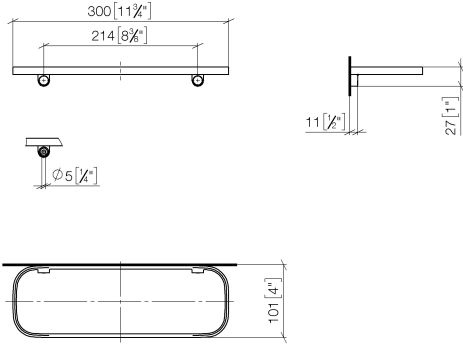

83 482 970

- largeur 300 mm
- hauteur 26 mm
- saillie 100 mm
- sans grille

S'adapte aux gammes suivantes : TARA, LISSÉ, META

	Platine	83 482 970-08
	Chrome	83 482 970-00
	Platine brossé	83 482 970-06
	Dark Chrome	83 482 970-19
	Or clair	83 482 970-26
	Or clair brossé	83 482 970-27
	Laiton brossé (Or 23cts)	83 482 970-28
	Noir mat	83 482 970-33
	Bronze brossé	83 482 970-42
	Champagne brossé (Or 22cts)	83 482 970-46
	Champagne (Or 22cts)	83 482 970-47
	Chrome brossé	83 482 970-93
	Dark Platinum brossé	83 482 970-99

Accessoires requis

Grille - taupe	82 482 970-53
● grilles en plastique	

83 482 970

mm [inches]

83 482 970

Version du produit de 10/1/2023

Les pièces pour les
autres finitions
peuvent être
trouvées ici : [Chrome](#)