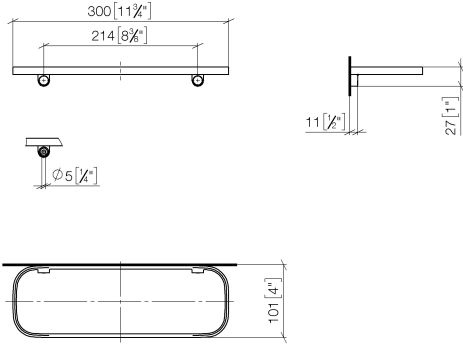

83 482 970

- largeur 300 mm
- hauteur 26 mm
- saillie 100 mm
- sans grille

S'adapte aux gammes suivantes : TARA, LISSÉ, META

	Dark Chrome	83 482 970-19
	Chrome	83 482 970-00
	Platine brossé	83 482 970-06
	Platine	83 482 970-08
	Or clair	83 482 970-26
	Or clair brossé	83 482 970-27
	Laiton brossé (Or 23cts)	83 482 970-28
	Noir mat	83 482 970-33
	Bronze brossé	83 482 970-42
	Champagne brossé (Or 22cts)	83 482 970-46
	Champagne (Or 22cts)	83 482 970-47
	Chrome brossé	83 482 970-93
	Dark Platinum brossé	83 482 970-99

Accessoires requis

Grille - taupe	82 482 970-53
● grilles en plastique	

83 482 970

mm [inches]

83 482 970

Les pièces pour les
autres finitions
peuvent être
trouvées ici : Chrome

Tablette murale - Dark Chrome