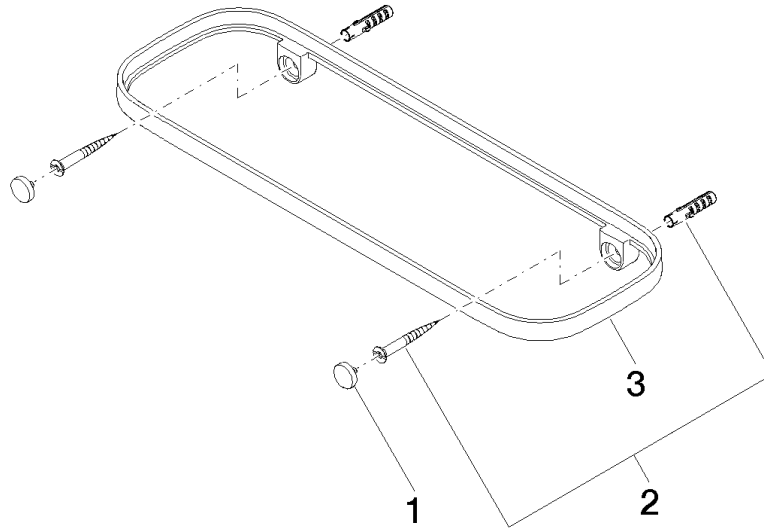

83 482 970

- largeur 300 mm
- hauteur 26 mm
- saillie 100 mm
- sans grille

S'adapte aux gammes suivantes : TARA, LISSÉ, META

	Dark Chrome	83 482 970-19
	Chrome	83 482 970-00
	Platine brossé	83 482 970-06
	Platine	83 482 970-08
	Or clair	83 482 970-26
	Or clair brossé	83 482 970-27
	Laiton brossé (Or 23cts)	83 482 970-28
	Noir mat	83 482 970-33
	Bronze brossé	83 482 970-42
	Champagne brossé (Or 22cts)	83 482 970-46
	Champagne (Or 22cts)	83 482 970-47
	Chrome brossé	83 482 970-93
	Dark Platinum brossé	83 482 970-99

Accessoires requis

Grille - taupe	82 482 970-53
● grilles en plastique	

83 482 970

mm [inches]

83 482 970

Les pièces pour les
autres finitions
peuvent être
trouvées ici : Chrome

Tablette murale - Dark Chrome