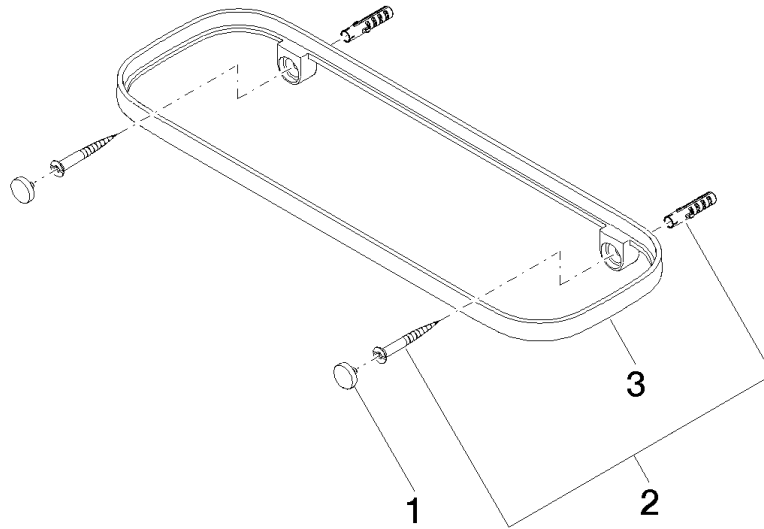

83 482 970

- largeur 300 mm
- hauteur 26 mm
- saillie 100 mm
- sans grille

S'adapte aux gammes suivantes : TARA,
LISSÉ, META

	Or clair brossé	83 482 970-27
	Chrome	83 482 970-00
	Platine brossé	83 482 970-06
	Platine	83 482 970-08
	Dark Chrome	83 482 970-19
	Or clair	83 482 970-26
	Laiton brossé (Or 23cts)	83 482 970-28
	Noir mat	83 482 970-33
	Bronze brossé	83 482 970-42
	Champagne brossé (Or 22cts)	83 482 970-46
	Champagne (Or 22cts)	83 482 970-47
	Chrome brossé	83 482 970-93
	Dark Platinum brossé	83 482 970-99

83 482 970

mm [inches]

83 482 970

Version du produit de 10/1/2023

Les pièces pour les
autres finitions
peuvent être
trouvées ici : [Chrome](#)

Tablette murale - Or clair brossé

TARA

83 482 970

Liste des pièces de rechange

Version du produit de 10/1/2023

N°	Article Numéro	Désignation	Fréquence de montage	Délai de livraison
	90 30 30 520 00-27	set	3	30