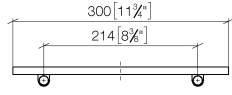

83 482 970

- largeur 300 mm
- hauteur 26 mm
- saillie 100 mm
- sans grille

S'adapte aux gammes suivantes : TARA,
LISSÉ, META

	Or clair brossé	83 482 970-27
	Chrome	83 482 970-00
	Platine brossé	83 482 970-06
	Platine	83 482 970-08
	Dark Chrome	83 482 970-19
	Or clair	83 482 970-26
	Laiton brossé (Or 23cts)	83 482 970-28
	Noir mat	83 482 970-33
	Bronze brossé	83 482 970-42
	Champagne brossé (Or 22cts)	83 482 970-46
	Champagne (Or 22cts)	83 482 970-47
	Chrome brossé	83 482 970-93
	Dark Platinum brossé	83 482 970-99

83 482 970

mm [inches]

83 482 970

Version du produit de 10/1/2023

Les pièces pour les
autres finitions
peuvent être
trouvées ici : [Chrome](#)

Tablette murale - Or clair brossé

TARA

83 482 970