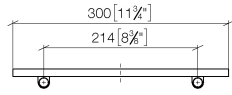

Accessoires requis

Grille - taupe	82 482 970-53
● grilles en plastique	

83 482 970

mm [inches]

83 482 970

Version du produit de 10/1/2023

Les pièces pour les
autres finitions
peuvent être
trouvées ici : [Chrome](#)