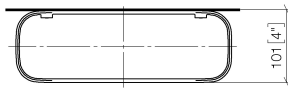

83 482 970

- largeur 300 mm
- hauteur 26 mm
- saillie 100 mm
- sans grille

S'adapte aux gammes suivantes : TARA, LISSÉ, META

	Champagne brossé (Or 22cts)	83 482 970-46
	Chrome	83 482 970-00
	Platine brossé	83 482 970-06
	Platine	83 482 970-08
	Dark Chrome	83 482 970-19
	Or clair	83 482 970-26
	Or clair brossé	83 482 970-27
	Laiton brossé (Or 23cts)	83 482 970-28
	Noir mat	83 482 970-33
	Bronze brossé	83 482 970-42
	Champagne (Or 22cts)	83 482 970-47
	Chrome brossé	83 482 970-93
	Dark Platinum brossé	83 482 970-99

Accessoires requis

Grille - taupe	82 482 970-53
● grilles en plastique	

83 482 970

mm [inches]

83 482 970

Version du produit de 10/1/2023

Les pièces pour les
autres finitions
peuvent être
trouvées ici : [Chrome](#)