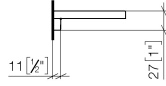

Accessoires requis

Grille - taupe	82 482 970-53
● grilles en plastique	

83 482 970

mm [inches]

83 482 970

Version du produit de 10/1/2023

Les pièces pour les
autres finitions
peuvent être
trouvées ici : [Chrome](#)