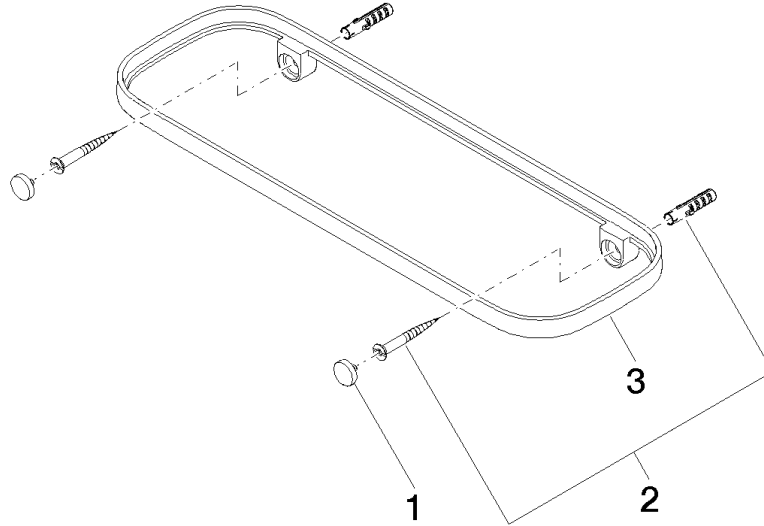

83 482 970

- largeur 300 mm
- hauteur 26 mm
- saillie 100 mm
- sans grille

S'adapte aux gammes suivantes : TARA, LISSÉ, META

	Champagne brossé (Or 22cts)	83 482 970-46
	Chrome	83 482 970-00
	Platine brossé	83 482 970-06
	Platine	83 482 970-08
	Dark Chrome	83 482 970-19
	Or clair	83 482 970-26
	Or clair brossé	83 482 970-27
	Laiton brossé (Or 23cts)	83 482 970-28
	Noir mat	83 482 970-33
	Bronze brossé	83 482 970-42
	Champagne (Or 22cts)	83 482 970-47
	Chrome brossé	83 482 970-93
	Dark Platinum brossé	83 482 970-99

Accessoires requis

Grille - taupe	82 482 970-53
● grilles en plastique	

83 482 970

mm [inches]

83 482 970

Version du produit de 10/1/2023

Les pièces pour les
autres finitions
peuvent être
trouvées ici : [Chrome](#)