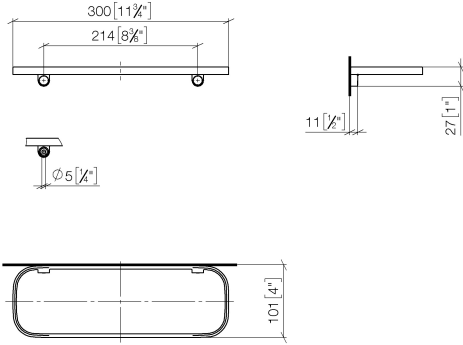

83 482 970

- largeur 300 mm
- hauteur 26 mm
- saillie 100 mm
- sans grille

S'adapte aux gammes suivantes : TARA, LISSÉ, META

	Dark Platinum brossé	83 482 970-99
	Chrome	83 482 970-00
	Platine brossé	83 482 970-06
	Platine	83 482 970-08
	Dark Chrome	83 482 970-19
	Or clair	83 482 970-26
	Or clair brossé	83 482 970-27
	Laiton brossé (Or 23cts)	83 482 970-28
	Noir mat	83 482 970-33
	Bronze brossé	83 482 970-42
	Champagne brossé (Or 22cts)	83 482 970-46
	Champagne (Or 22cts)	83 482 970-47
	Chrome brossé	83 482 970-93

Accessoires requis

Grille - taupe	82 482 970-53
●grilles en plastique	

83 482 970

mm [inches]

83 482 970

Version du produit de 10/1/2023

Les pièces pour les
autres finitions
peuvent être
trouvées ici : Chrome