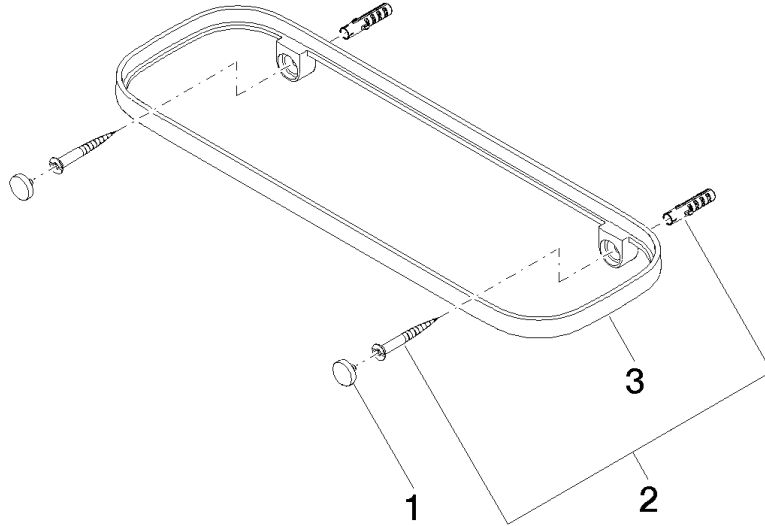

83 482 970

- largeur 300 mm
- hauteur 26 mm
- saillie 100 mm
- sans grille

S'adapte aux gammes suivantes : TARA, LISSÉ, META

	Dark Platinum brossé	83 482 970-99
	Chrome	83 482 970-00
	Platine brossé	83 482 970-06
	Platine	83 482 970-08
	Dark Chrome	83 482 970-19
	Or clair	83 482 970-26
	Or clair brossé	83 482 970-27
	Laiton brossé (Or 23cts)	83 482 970-28
	Noir mat	83 482 970-33
	Bronze brossé	83 482 970-42
	Champagne brossé (Or 22cts)	83 482 970-46
	Champagne (Or 22cts)	83 482 970-47
	Chrome brossé	83 482 970-93

Accessoires requis

Grille - taupe	82 482 970-53
●grilles en plastique	

83 482 970

mm [inches]

83 482 970

Version du produit de 10/1/2023

Les pièces pour les
autres finitions
peuvent être
trouvées ici : Chrome