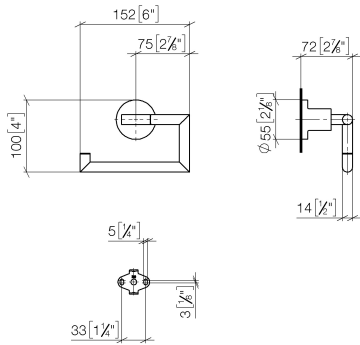

83 500 892

- largeur 152 mm
- hauteur 100 mm
- rosace Ø 55 mm
- saillie 72 mm

| | | |
|--------------------------------------------------------------------------------------|-----------------------------|---------------|
|  | Bronze brossé | 83 500 892-42 |
|  | Chrome | 83 500 892-00 |
|  | Platine brossé | 83 500 892-06 |
|  | Platine | 83 500 892-08 |
|  | Dark Chrome | 83 500 892-19 |
|  | Laiton brossé (Or 23cts) | 83 500 892-28 |
|  | Noir mat | 83 500 892-33 |
|  | Champagne brossé (Or 22cts) | 83 500 892-46 |
|  | Champagne (Or 22cts) | 83 500 892-47 |
|  | Chrome brossé | 83 500 892-93 |
|  | Dark Platinum brossé | 83 500 892-99 |

83 500 892

mm [inches]

83 500 892

Version du produit de 4/1/2024

Les pièces pour les
autres finitions
peuvent être
trouvées ici : [Chrome](#)

83 500 892

Liste des pièces de rechange

Version du produit de 4/1/2024

| N° | Article Numéro | Désignation | Fréquence de montage | Délai de livraison |
|----|--------------------|-------------------|----------------------|--------------------|
| | 90 28 22 640 00-42 | patte de fixation | 8 | 30 |