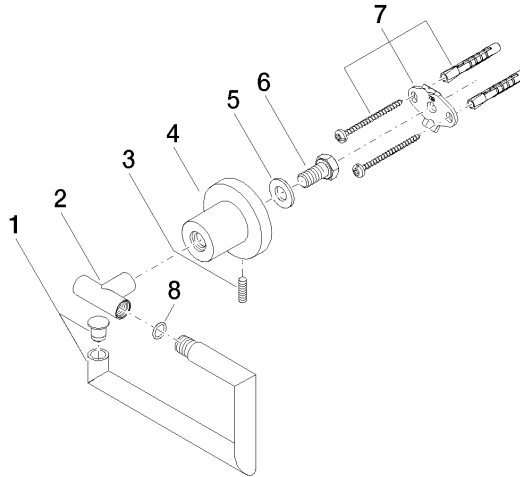

83 500 892

- largeur 152 mm
- hauteur 100 mm
- rosace Ø 55 mm
- saillie 72 mm

| | | |
|--------------------------------------------------------------------------------------|-----------------------------|---------------|
|  | Bronze brossé | 83 500 892-42 |
|  | Chrome | 83 500 892-00 |
|  | Platine brossé | 83 500 892-06 |
|  | Platine | 83 500 892-08 |
|  | Dark Chrome | 83 500 892-19 |
|  | Laiton brossé (Or 23cts) | 83 500 892-28 |
|  | Noir mat | 83 500 892-33 |
|  | Champagne brossé (Or 22cts) | 83 500 892-46 |
|  | Champagne (Or 22cts) | 83 500 892-47 |
|  | Chrome brossé | 83 500 892-93 |
|  | Dark Platinum brossé | 83 500 892-99 |

83 500 892

mm [inches]

83 500 892

Version du produit de 4/1/2024

Les pièces pour les
autres finitions
peuvent être
trouvées ici : [Chrome](#)

83 500 892

Liste des pièces de rechange

Version du produit de 4/1/2024

| N° | Article Numéro | Désignation | Fréquence de montage | Délai de livraison |
|----|--------------------|-------------------|----------------------|--------------------|
| | 90 28 22 640 00-42 | patte de fixation | 8 | 30 |