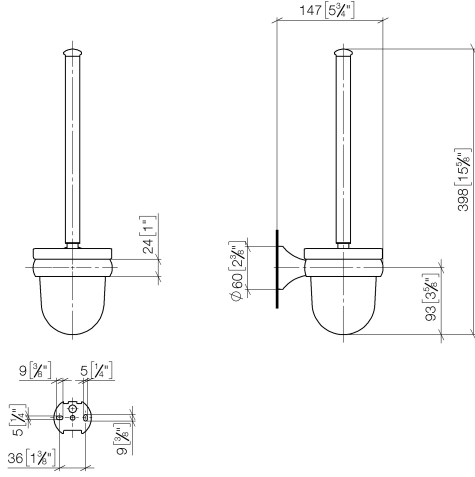

83 900 361

- coupe en cristal, mat
- tête de brosse, blanche
- largeur 110 mm
- hauteur 400 mm
- saillie 147 mm

	Dark Platinum brossé	83 900 361-99
	Chrome	83 900 361-00
	Platine brossé	83 900 361-06
	Platine	83 900 361-08
	Laiton (Or 23cts)	83 900 361-09
	Laiton brossé (Or 23cts)	83 900 361-28

83 900 361

mm [inches]

83 900 361

Version du produit de 7/3/2016

Les pièces pour les
autres finitions
peuvent être
trouvées ici : [Chrome](#)

83 900 361

Liste des pièces de rechange

Version du produit de 7/3/2016

N°	Article Numéro	Désignation	Fréquence de montage	Délai de livraison
	90 28 22 538 03-99	poignée	5	30