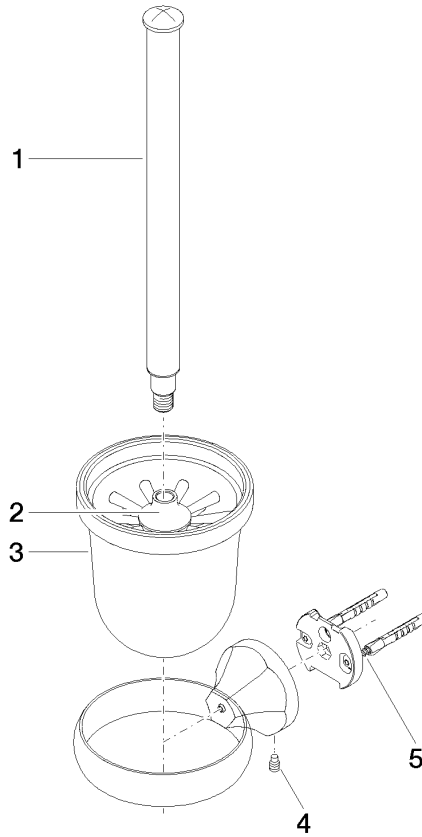

83 900 361

- coupe en cristal, mat
- tête de brosse, blanche
- largeur 110 mm
- hauteur 400 mm
- saillie 147 mm

	Dark Platinum brossé	83 900 361-99
	Chrome	83 900 361-00
	Platine brossé	83 900 361-06
	Platine	83 900 361-08
	Laiton (Or 23cts)	83 900 361-09
	Laiton brossé (Or 23cts)	83 900 361-28

83 900 361

mm [inches]

83 900 361

Version du produit de 7/3/2016

Les pièces pour les
autres finitions
peuvent être
trouvées ici : [Chrome](#)

83 900 361

Liste des pièces de rechange

Version du produit de 7/3/2016

N°	Article Numéro	Désignation	Fréquence de montage	Délai de livraison
	90 28 22 538 03-99	poignée	5	30