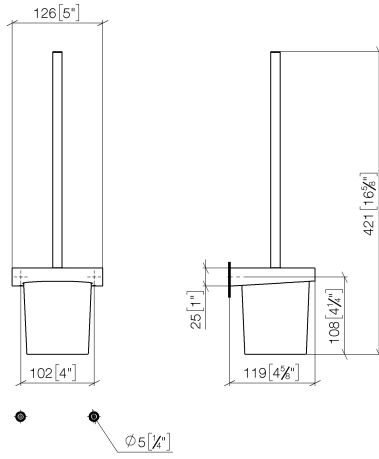

EDITION PRO Porte-balai murale - Noir mat

83 900 626

- verre en cristal
- tête de brosse noir mat
- largeur 126 mm
- hauteur 421 mm
- saillie 119 mm

	Noir mat	83 900 626-33
	Chrome	83 900 626-00
	Chrome brossé	83 900 626-93

EDITION PRO Porte-balai murale - Noir mat

83 900 626

mm [inches]

EDITION PRO Porte-balai murale - Noir mat

83 900 626

Les pièces pour les
autres finitions
peuvent être
trouvées ici : Chrome

EDITION PRO Porte-balai murale - Noir mat

83 900 626

Liste des pièces de rechange

N°	Article Numéro	Désignation	Fréquence de montage	Délai de livraison
	90 20 97 507 00-33	poignée	8	30