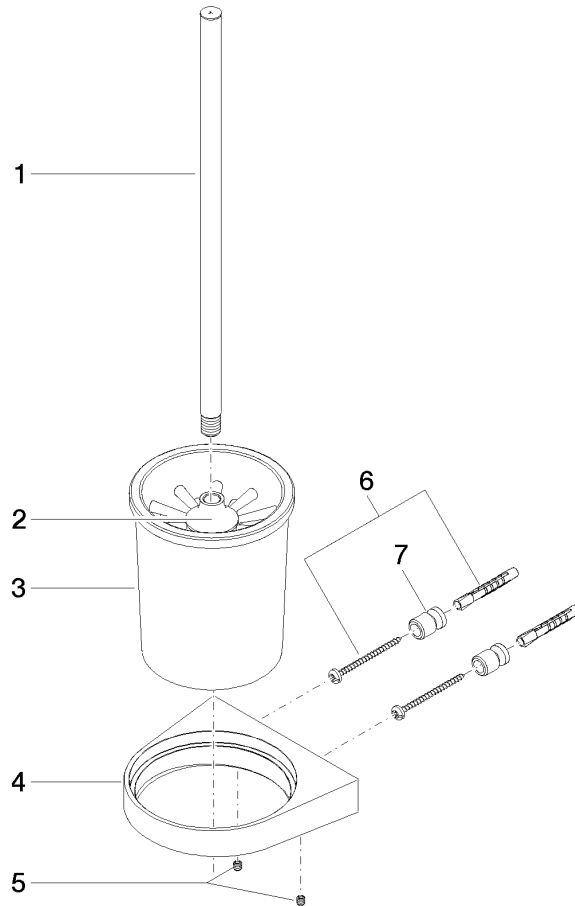

EDITION PRO Porte-balai murale - Noir mat

83 900 626

- verre en cristal
- tête de brosse noir mat
- largeur 126 mm
- hauteur 421 mm
- saillie 119 mm

	Noir mat	83 900 626-33
	Chrome	83 900 626-00
	Chrome brossé	83 900 626-93

EDITION PRO Porte-balai murale - Noir mat

83 900 626

mm [inches]

EDITION PRO Porte-balai murale - Noir mat

83 900 626

Les pièces pour les
autres finitions
peuvent être
trouvées ici : Chrome

EDITION PRO Porte-balai murale - Noir mat

83 900 626

Liste des pièces de rechange

N°	Article Numéro	Désignation	Fréquence de montage	Délai de livraison
	90 20 97 507 00-33	poignée	8	30