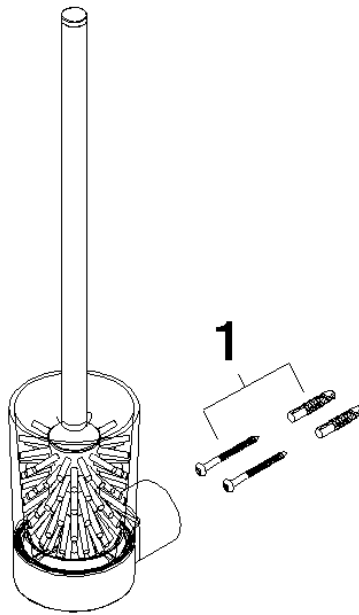

Porte-balai murale - Soft Black

83 900 832

- coupe en cristal, mat
- tête de brosse noir mat
- largeur 80 mm
- hauteur 431 mm
- saillie 109 mm

	Soft Black	83 900 832-69 0010
	Chrome	83 900 832-00 0010

Porte-balai murale - Soft Black

83 900 832

Porte-balai murale - Soft Black

83 900 832

Version du produit de 1/1/2023

Les pièces pour les
autres finitions
peuvent être
trouvées ici : [Chrome](#)

Porte-balai murale - Soft Black

83 900 832

Liste des pièces de rechange