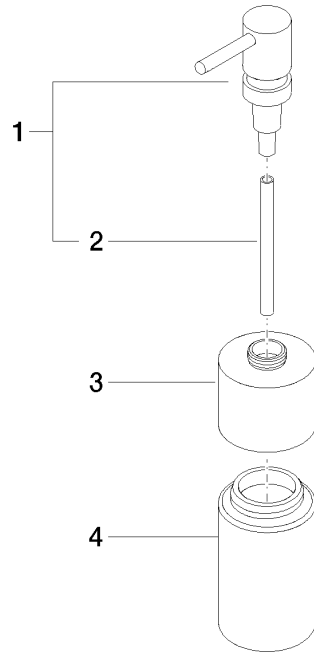

84 435 970

- flacon en cristal, mat
- largeur 60 mm
- hauteur 200 mm
- volume de bouteille de 250 ml
- saillie 59 mm

S'adapte aux gammes suivantes: ELIO, ENO, MEM, META SQUARE, SYNC, TARA et TARA ULTRA

S'adapte aux gammes suivantes : ELIO, MEM, TARA, ENO, SYNC, TARA ULTRA, META SQUARE

	Platine	84 435 970-08
	Chrome	84 435 970-00
	Platine brossé	84 435 970-06
	Dark Chrome	84 435 970-19
	Laiton brossé (Or 23cts)	84 435 970-28
	Noir mat	84 435 970-33
	Bronze brossé	84 435 970-42
	Champagne brossé (Or 22cts)	84 435 970-46
	Champagne (Or 22cts)	84 435 970-47
	Chrome brossé	84 435 970-93
	Dark Platinum brossé	84 435 970-99

84 435 970

mm [inches]

Version du produit de 4/1/2024

Les pièces pour les
autres finitions
peuvent être
trouvées ici : Chrome

84 435 970

Liste des pièces de rechange

Version du produit de 4/1/2024

N°	Article Numéro	Désignation	Fréquence de montage	Délai de livraison
	90 10 10 535 00-08	distributeur	4	40