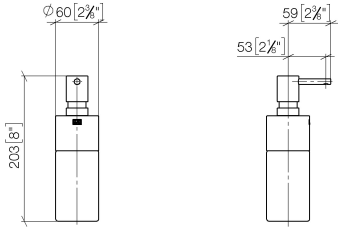

84 435 970

- flacon en cristal, mat
- largeur 60 mm
- hauteur 200 mm
- volume de bouteille de 250 ml
- saillie 59 mm

S'adapte aux gammes suivantes: ELIO, ENO, MEM, META SQUARE, SYNC, TARA et TARA ULTRA

S'adapte aux gammes suivantes : ELIO, MEM, TARA, ENO, SYNC, TARA ULTRA, META SQUARE

84 435 970

mm [inches]

84 435 970

Les pièces pour les
autres finitions
peuvent être
trouvées ici : Chrome

Liste des pièces de rechange