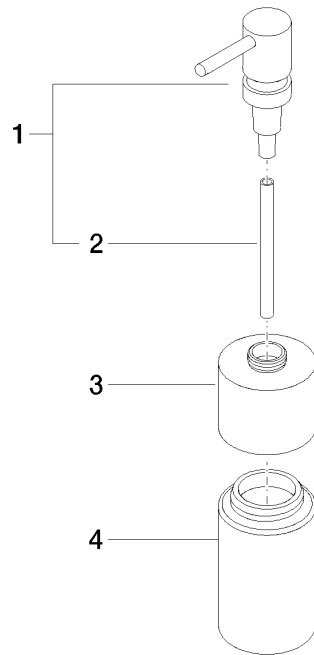

84 435 970

- flacon en cristal, mat
- largeur 60 mm
- hauteur 200 mm
- volume de bouteille de 250 ml
- saillie 59 mm

S'adapte aux gammes suivantes: ELIO, ENO, MEM, META SQUARE, SYNC, TARA et TARA ULTRA

S'adapte aux gammes suivantes : ELIO, MEM, TARA, ENO, SYNC, TARA ULTRA, META SQUARE

	Dark Chrome	84 435 970-19
	Chrome	84 435 970-00
	Platine brossé	84 435 970-06
	Platine	84 435 970-08
	Laiton brossé (Or 23cts)	84 435 970-28
	Noir mat	84 435 970-33
	Bronze brossé	84 435 970-42
	Champagne brossé (Or 22cts)	84 435 970-46
	Champagne (Or 22cts)	84 435 970-47
	Chrome brossé	84 435 970-93
	Dark Platinum brossé	84 435 970-99

84 435 970

mm [inches]

84 435 970

Les pièces pour les
autres finitions
peuvent être
trouvées ici : Chrome

Liste des pièces de rechange