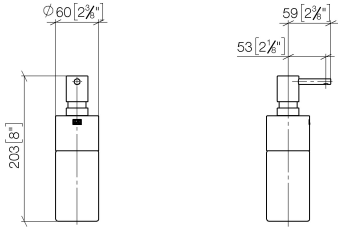

84 435 970

- flacon en cristal, mat
- largeur 60 mm
- hauteur 200 mm
- volume de bouteille de 250 ml
- saillie 59 mm

S'adapte aux gammes suivantes: ELIO, ENO, MEM, META SQUARE, SYNC, TARA et TARA ULTRA

S'adapte aux gammes suivantes : ELIO, MEM, TARA, ENO, SYNC, TARA ULTRA, META SQUARE

84 435 970

mm [inches]

84 435 970

**Version du produit de 4/1/2024**

Les pièces pour les  
autres finitions  
peuvent être  
trouvées ici : Chrome

Distributeur à poser - Laiton brossé (Or 23cts)

ELIO

84 435 970