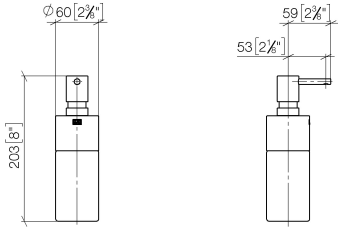

84 435 970

- flacon en cristal, mat
- largeur 60 mm
- hauteur 200 mm
- volume de bouteille de 250 ml
- saillie 59 mm

S'adapte aux gammes suivantes: ELIO, ENO, MEM, META SQUARE, SYNC, TARA et TARA ULTRA

S'adapte aux gammes suivantes : ELIO, MEM, TARA, ENO, SYNC, TARA ULTRA, META SQUARE

84 435 970

mm [inches]

84 435 970

**Version du produit de 4/1/2024**

Les pièces pour les  
autres finitions  
peuvent être  
trouvées ici : Chrome

Distributeur à poser - Champagne brossé (Or 22cts)

ELIO

84 435 970