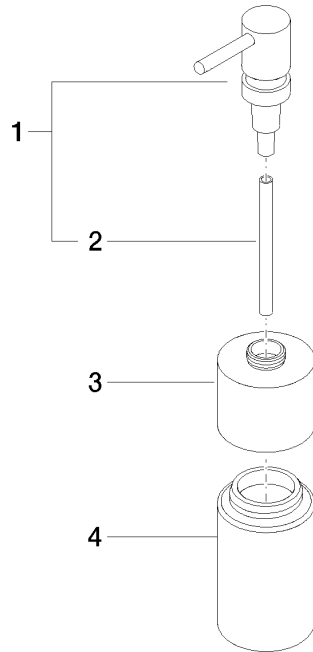

84 435 970

- flacon en cristal, mat
- largeur 60 mm
- hauteur 200 mm
- volume de bouteille de 250 ml
- saillie 59 mm

S'adapte aux gammes suivantes: ELIO, ENO, MEM, META SQUARE, SYNC, TARA et TARA ULTRA

S'adapte aux gammes suivantes : ELIO, MEM, TARA, ENO, SYNC, TARA ULTRA, META SQUARE

84 435 970

mm [inches]

84 435 970

**Version du produit de 4/1/2024**

Les pièces pour les  
autres finitions  
peuvent être  
trouvées ici : Chrome

Distributeur à poser - Champagne brossé (Or 22cts)

ELIO

84 435 970

## Liste des pièces de rechange

Version du produit de 4/1/2024

N°	Article Numéro	Désignation	Fréquence de montage	Délai de livraison
	90 10 10 535 00-46	distributeur	4	30