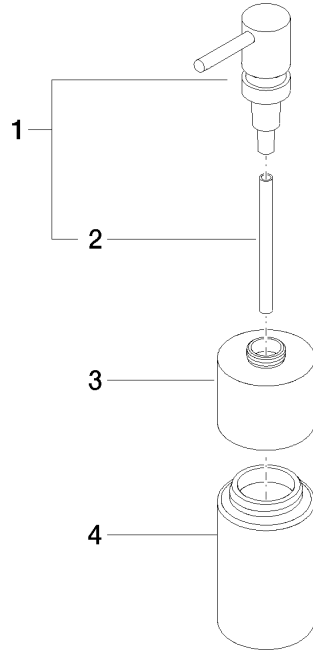

84 435 970

- flacon en cristal, mat
- largeur 60 mm
- hauteur 200 mm
- volume de bouteille de 250 ml
- saillie 59 mm

S'adapte aux gammes suivantes: ELIO, ENO, MEM, META SQUARE, SYNC, TARA et TARA ULTRA

S'adapte aux gammes suivantes : ELIO, MEM, TARA, ENO, SYNC, TARA ULTRA, META SQUARE

84 435 970

mm [inches]

84 435 970

**Version du produit de 4/1/2024**

Les pièces pour les  
autres finitions  
peuvent être  
trouvées ici : Chrome

Distributeur à poser - Champagne (Or 22cts)

ELIO

84 435 970

## Liste des pièces de rechange

Version du produit de 4/1/2024

N°	Article Numéro	Désignation	Fréquence de montage	Délai de livraison
	90 10 10 535 00-47	distributeur	4	30