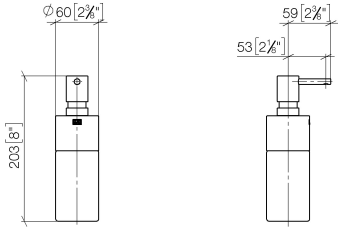

84 435 970

- flacon en cristal, mat
- largeur 60 mm
- hauteur 200 mm
- volume de bouteille de 250 ml
- saillie 59 mm

S'adapte aux gammes suivantes: ELIO, ENO, MEM, META SQUARE, SYNC, TARA et TARA ULTRA

S'adapte aux gammes suivantes : ELIO, MEM, TARA, ENO, SYNC, TARA ULTRA, META SQUARE

84 435 970

mm [inches]

84 435 970

**Version du produit de 4/1/2024**

Les pièces pour les  
autres finitions  
peuvent être  
trouvées ici : Chrome

Distributeur à poser - Champagne (Or 22cts)

ELIO

84 435 970