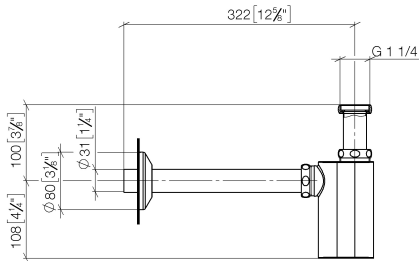

10 040 970

• Rosette Ø 80 mm

	Platin	10 040 970-08
	Chrom	10 040 970-00
	Platin gebürstet	10 040 970-06
	Messing (23kt Gold)	10 040 970-09
	Dark Chrome	10 040 970-19
	Messing gebürstet (23kt Gold)	10 040 970-28
	Champagne gebürstet (22kt Gold)	10 040 970-46
	Champagne (22kt Gold)	10 040 970-47
	Dark Platin gebürstet	10 040 970-99

10 040 970

mm [inches]

10 040 970

Ersatzteile für die  
anderen  
Oberflächenvarianten  
finden Sie hier:  
Chrom

# MADISON Geruchverschluss 1 1/4" - Platin

MADISON

10 040 970

## Ersatzteilstückliste

Nr.	Artikelnummer	Benennung	Verbaumenge	Lieferzeit
	09 28 23 005-08	Rohr Ø 32 x 0,75 x 110 mm - Platin	12	40