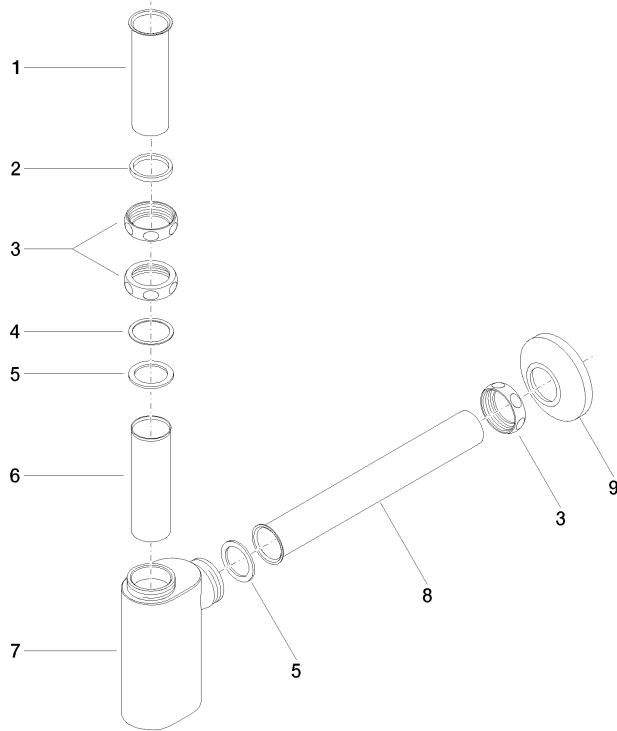

10 040 970

• Rosette Ø 80 mm

	Platin	10 040 970-08
	Chrom	10 040 970-00
	Platin gebürstet	10 040 970-06
	Messing (23kt Gold)	10 040 970-09
	Dark Chrome	10 040 970-19
	Messing gebürstet (23kt Gold)	10 040 970-28
	Champagne gebürstet (22kt Gold)	10 040 970-46
	Champagne (22kt Gold)	10 040 970-47
	Dark Platin gebürstet	10 040 970-99

10 040 970

mm [inches]

10 040 970

Ersatzteile für die  
anderen  
Oberflächenvarianten  
finden Sie hier:  
Chrom

# MADISON Geruchverschluss 1 1/4" - Platin

MADISON

10 040 970

## Ersatzteilstückliste

Nr.	Artikelnummer	Benennung	Verbaumenge	Lieferzeit
	09 28 23 005-08	Rohr Ø 32 x 0,75 x 110 mm - Platin	12	40