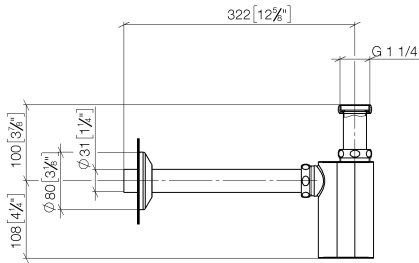

10 040 970

• Rosette Ø 80 mm

| | | |
|---|---------------------------------|---------------|
|  | Messing (23kt Gold) | 10 040 970-09 |
|  | Chrom | 10 040 970-00 |
|  | Platin gebürstet | 10 040 970-06 |
|  | Platin | 10 040 970-08 |
|  | Dark Chrome | 10 040 970-19 |
|  | Messing gebürstet (23kt Gold) | 10 040 970-28 |
|  | Champagne gebürstet (22kt Gold) | 10 040 970-46 |
|  | Champagne (22kt Gold) | 10 040 970-47 |
|  | Dark Platinum gebürstet | 10 040 970-99 |

10 040 970

mm [inches]

10 040 970

Ersatzteile für die
anderen
Oberflächenvarianten
finden Sie hier:
Chrom

MADISON Geruchverschluss 1 1/4" - Messing (23kt Gold)

MADISON

10 040 970

Ersatzteilstückliste

| Nr. | Artikelnummer | Benennung | Verbaumenge | Lieferzeit |
|-----|-----------------|---|-------------|------------|
| | 09 28 23 005-09 | Rohr Ø 32 x 0,75 x 110 mm - Messing (23kt Gold) | 12 | 40 |