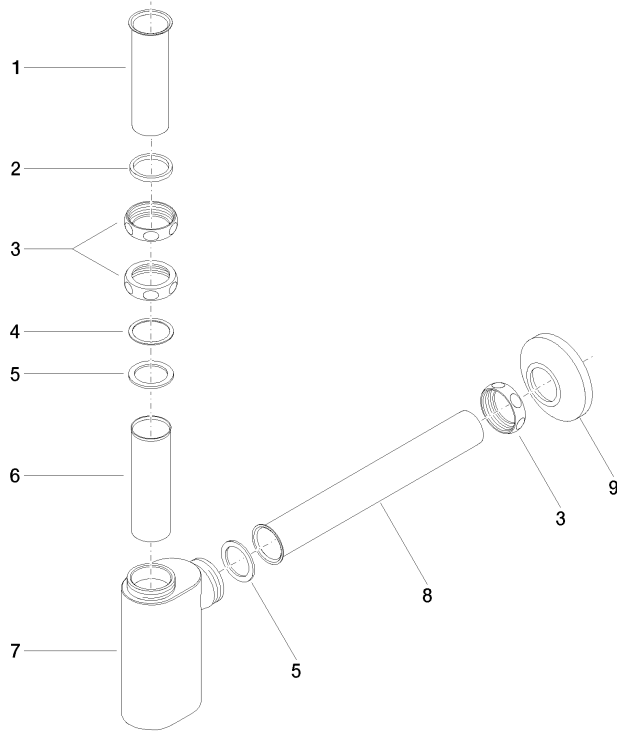

10 040 970

• Rosette Ø 80 mm

| | | |
|---|---------------------------------|---------------|
|  | Messing (23kt Gold) | 10 040 970-09 |
|  | Chrom | 10 040 970-00 |
|  | Platin gebürstet | 10 040 970-06 |
|  | Platin | 10 040 970-08 |
|  | Dark Chrome | 10 040 970-19 |
|  | Messing gebürstet (23kt Gold) | 10 040 970-28 |
|  | Champagne gebürstet (22kt Gold) | 10 040 970-46 |
|  | Champagne (22kt Gold) | 10 040 970-47 |
|  | Dark Platinum gebürstet | 10 040 970-99 |

10 040 970

mm [inches]

10 040 970

Ersatzteile für die
anderen
Oberflächenvarianten
finden Sie hier:
Chrom

MADISON Geruchverschluss 1 1/4" - Messing (23kt Gold)

MADISON

10 040 970

Ersatzteilstückliste

| Nr. | Artikelnummer | Benennung | Verbaumenge | Lieferzeit |
|-----|-----------------|---|-------------|------------|
| | 09 28 23 005-09 | Rohr Ø 32 x 0,75 x 110 mm - Messing (23kt Gold) | 12 | 40 |