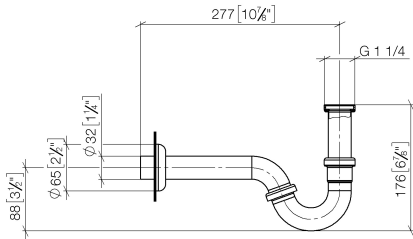

10 050 970

• Rosette Ø 65 mm

Passt zu: IMO, LULU, MADISON, MEM,  
TARA, CL.1, LISSÉ, VAIA, META, CYO

	Platin gebürstet	10 050 970-06
	Chrom	10 050 970-00
	Platin	10 050 970-08
	Messing (23kt Gold)	10 050 970-09
	Dark Chrome	10 050 970-19
	Light Gold	10 050 970-26
	Light Gold gebürstet	10 050 970-27
	Messing gebürstet (23kt Gold)	10 050 970-28
	Schwarz matt	10 050 970-33
	Bronze gebürstet	10 050 970-42
	Champagne gebürstet (22kt Gold)	10 050 970-46
	Champagne (22kt Gold)	10 050 970-47
	Chrom gebürstet	10 050 970-93
	Dark Platinum gebürstet	10 050 970-99

10 050 970

mm [inches]

10 050 970

**Produktversion ab 10/1/2023**

Ersatzteile für die  
anderen  
Oberflächenvarianten  
finden Sie hier:  
Chrom

## Bidet-Röhrengeruchverschluss 1 1/4" - Platin gebürstet

IMO

10 050 970

#### Produktversion ab 10/1/2023

Nr.	Artikelnummer	Benennung	Verbaumenge	Lieferzeit
	09 14 05 018 90	Dichtung	11	2