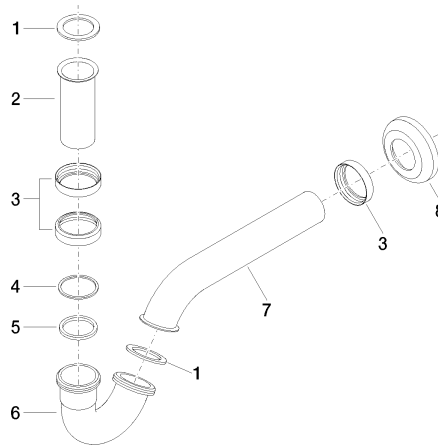

10 050 970

• Rosette Ø 65 mm

Passt zu: IMO, LULU, MADISON, MEM,  
TARA, CL.1, LISSÉ, VAIA, META, CYO

	Platin gebürstet	10 050 970-06
	Chrom	10 050 970-00
	Platin	10 050 970-08
	Messing (23kt Gold)	10 050 970-09
	Dark Chrome	10 050 970-19
	Light Gold	10 050 970-26
	Light Gold gebürstet	10 050 970-27
	Messing gebürstet (23kt Gold)	10 050 970-28
	Schwarz matt	10 050 970-33
	Bronze gebürstet	10 050 970-42
	Champagne gebürstet (22kt Gold)	10 050 970-46
	Champagne (22kt Gold)	10 050 970-47
	Chrom gebürstet	10 050 970-93
	Dark Platinum gebürstet	10 050 970-99

10 050 970

mm [inches]

10 050 970

**Produktversion ab 10/1/2023**

Ersatzteile für die  
anderen  
Oberflächenvarianten  
finden Sie hier:  
Chrom

## Bidet-Röhrengeruchverschluss 1 1/4" - Platin gebürstet

IMO

10 050 970

#### Produktversion ab 10/1/2023

Nr.	Artikelnummer	Benennung	Verbaumenge	Lieferzeit
	09 14 05 018 90	Dichtung	11	2