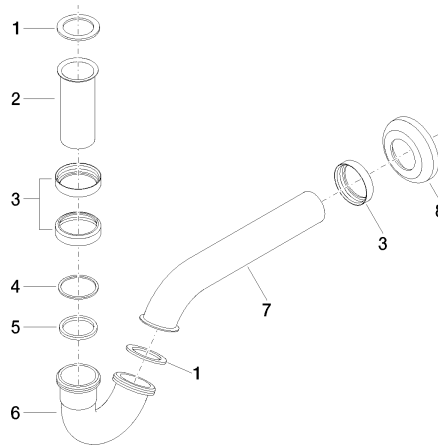

10 050 970

• Rosette Ø 65 mm

Passt zu: IMO, LULU, MADISON, MEM,
TARA, CL.1, LISSÉ, VAIA, META, CYO

	Platin	10 050 970-08
	Chrom	10 050 970-00
	Platin gebürstet	10 050 970-06
	Messing (23kt Gold)	10 050 970-09
	Dark Chrome	10 050 970-19
	Light Gold	10 050 970-26
	Light Gold gebürstet	10 050 970-27
	Messing gebürstet (23kt Gold)	10 050 970-28
	Schwarz matt	10 050 970-33
	Bronze gebürstet	10 050 970-42
	Champagne gebürstet (22kt Gold)	10 050 970-46
	Champagne (22kt Gold)	10 050 970-47
	Chrom gebürstet	10 050 970-93
	Dark Platinum gebürstet	10 050 970-99

Bidet-Röhrengeruchverschluss 1 1/4" - Platin

10 050 970

mm [inches]

10 050 970

Produktversion ab 10/1/2023

Ersatzteile für die
anderen
Oberflächenvarianten
finden Sie hier:
Chrom

Bidet-Röhrengeruchverschluss 1 1/4" - Platin

IMO

10 050 970

Ersatzteilstückliste

Produktversion ab 10/1/2023

Nr.	Artikelnummer	Benennung	Verbaumenge	Lieferzeit
	09 14 05 018 90	Dichtung	11	2