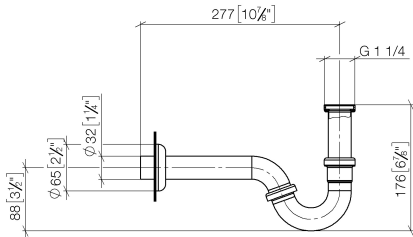

10 050 970

• Rosette Ø 65 mm

Passt zu: IMO, LULU, MADISON, MEM,
TARA, CL.1, LISSÉ, VAIA, META, CYO

	Platin	10 050 970-08
	Chrom	10 050 970-00
	Platin gebürstet	10 050 970-06
	Messing (23kt Gold)	10 050 970-09
	Dark Chrome	10 050 970-19
	Light Gold	10 050 970-26
	Light Gold gebürstet	10 050 970-27
	Messing gebürstet (23kt Gold)	10 050 970-28
	Schwarz matt	10 050 970-33
	Bronze gebürstet	10 050 970-42
	Champagne gebürstet (22kt Gold)	10 050 970-46
	Champagne (22kt Gold)	10 050 970-47
	Chrom gebürstet	10 050 970-93
	Dark Platinum gebürstet	10 050 970-99

Bidet-Röhrengeruchverschluss 1 1/4" - Platin

10 050 970

mm [inches]

10 050 970

Produktversion ab 10/1/2023

Ersatzteile für die
anderen
Oberflächenvarianten
finden Sie hier:
Chrom

Bidet-Röhrengeruchverschluss 1 1/4" - Platin

IMO

10 050 970

Ersatzteilstückliste

Produktversion ab 10/1/2023

Nr.	Artikelnummer	Benennung	Verbaumenge	Lieferzeit
	09 14 05 018 90	Dichtung	11	2