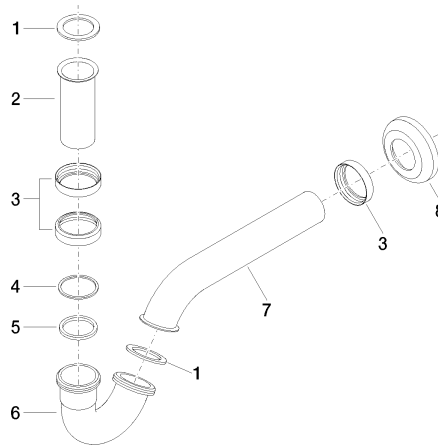

10 050 970

• Rosette Ø 65 mm

Passt zu: IMO, LULU, MADISON, MEM,
TARA, CL.1, LISSÉ, VAIA, META, CYO

	Schwarz matt	10 050 970-33
	Chrom	10 050 970-00
	Platin gebürstet	10 050 970-06
	Platin	10 050 970-08
	Messing (23kt Gold)	10 050 970-09
	Dark Chrome	10 050 970-19
	Light Gold	10 050 970-26
	Light Gold gebürstet	10 050 970-27
	Messing gebürstet (23kt Gold)	10 050 970-28
	Bronze gebürstet	10 050 970-42
	Champagne gebürstet (22kt Gold)	10 050 970-46
	Champagne (22kt Gold)	10 050 970-47
	Chrom gebürstet	10 050 970-93
	Dark Platinum gebürstet	10 050 970-99

10 050 970

mm [inches]

10 050 970

Produktversion ab 10/1/2023

Ersatzteile für die
anderen
Oberflächenvarianten
finden Sie hier:
Chrom

Bidet-Röhrengeruchverschluss 1 1/4" - Schwarz matt

IMO

10 050 970

Ersatzteilstückliste

Produktversion ab 10/1/2023

Nr.	Artikelnummer	Benennung	Verbaumenge	Lieferzeit
	09 14 05 018 90	Dichtung	11	2