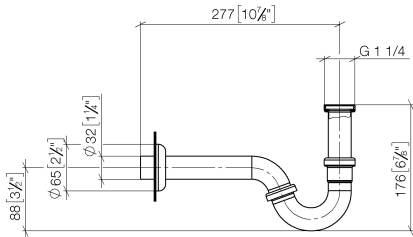

10 050 970

• Rosette Ø 65 mm

Passt zu: IMO, LULU, MADISON, MEM,
TARA, CL.1, LISSÉ, VAIA, META, CYO

	Schwarz matt	10 050 970-33
	Chrom	10 050 970-00
	Platin gebürstet	10 050 970-06
	Platin	10 050 970-08
	Messing (23kt Gold)	10 050 970-09
	Dark Chrome	10 050 970-19
	Light Gold	10 050 970-26
	Light Gold gebürstet	10 050 970-27
	Messing gebürstet (23kt Gold)	10 050 970-28
	Bronze gebürstet	10 050 970-42
	Champagne gebürstet (22kt Gold)	10 050 970-46
	Champagne (22kt Gold)	10 050 970-47
	Chrom gebürstet	10 050 970-93
	Dark Platinum gebürstet	10 050 970-99

10 050 970

mm [inches]

10 050 970

Produktversion ab 10/1/2023

Ersatzteile für die
anderen
Oberflächenvarianten
finden Sie hier:
Chrom

Bidet-Röhrengeruchverschluss 1 1/4" - Schwarz matt

IMO

10 050 970

Ersatzteilstückliste

Produktversion ab 10/1/2023

Nr.	Artikelnummer	Benennung	Verbaumenge	Lieferzeit
	09 14 05 018 90	Dichtung	11	2