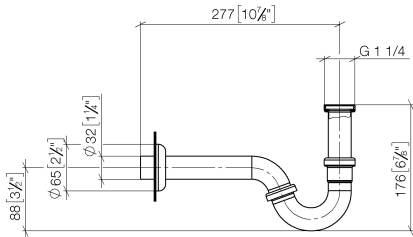

10 050 970

• Rosette Ø 65 mm

Passt zu: IMO, LULU, MADISON, MEM, TARA, CL.1, LISSÉ, VAIA, META, CYO

	Champagne gebürstet (22kt Gold)	10 050 970-46
	Chrom	10 050 970-00
	Platin gebürstet	10 050 970-06
	Platin	10 050 970-08
	Messing (23kt Gold)	10 050 970-09
	Dark Chrome	10 050 970-19
	Light Gold	10 050 970-26
	Light Gold gebürstet	10 050 970-27
	Messing gebürstet (23kt Gold)	10 050 970-28
	Schwarz matt	10 050 970-33
	Bronze gebürstet	10 050 970-42
	Champagne (22kt Gold)	10 050 970-47
	Chrom gebürstet	10 050 970-93
	Dark Platinum gebürstet	10 050 970-99

10 050 970

mm [inches]

10 050 970

Produktversion ab 10/1/2023

Ersatzteile für die
anderen
Oberflächenvarianten
finden Sie hier:
Chrom

Bidet-Röhrengeruchverschluss 1 1/4" - Champagne gebürstet (22kt Gold)

IMO

10 050 970

Ersatzteilstückliste

Produktversion ab 10/1/2023

Nr.	Artikelnummer	Benennung	Verbaumenge	Lieferzeit
	09 14 05 018 90	Dichtung	11	2