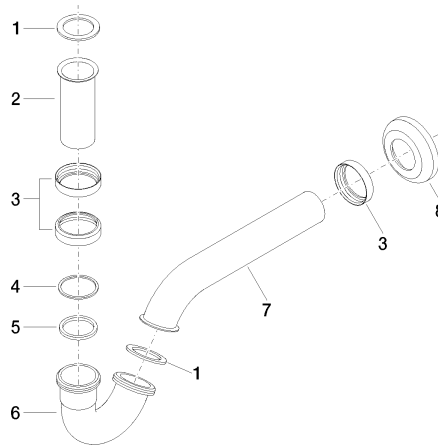

10 050 970

• Rosette Ø 65 mm

Passt zu: IMO, LULU, MADISON, MEM, TARA, CL.1, LISSÉ, VAIA, META, CYO

	Champagne gebürstet (22kt Gold)	10 050 970-46
	Chrom	10 050 970-00
	Platin gebürstet	10 050 970-06
	Platin	10 050 970-08
	Messing (23kt Gold)	10 050 970-09
	Dark Chrome	10 050 970-19
	Light Gold	10 050 970-26
	Light Gold gebürstet	10 050 970-27
	Messing gebürstet (23kt Gold)	10 050 970-28
	Schwarz matt	10 050 970-33
	Bronze gebürstet	10 050 970-42
	Champagne (22kt Gold)	10 050 970-47
	Chrom gebürstet	10 050 970-93
	Dark Platinum gebürstet	10 050 970-99

10 050 970

mm [inches]

10 050 970

Produktversion ab 10/1/2023

Ersatzteile für die
anderen
Oberflächenvarianten
finden Sie hier:
Chrom

Bidet-Röhrengeruchverschluss 1 1/4" - Champagne gebürstet (22kt Gold)

IMO

10 050 970

Ersatzteilstückliste

Produktversion ab 10/1/2023

Nr.	Artikelnummer	Benennung	Verbaumenge	Lieferzeit
	09 14 05 018 90	Dichtung	11	2