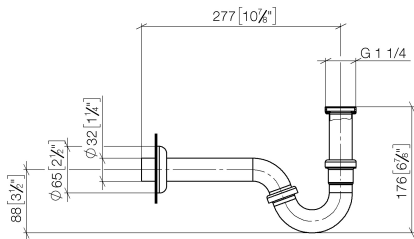

## Bidet-Röhrengeruchverschluss 1 1/4" - Champagne gebürstet (22kt Gold)

10 050 970 Produktversion ab 10/1/2023

- Rosette Ø 65 mm

	Champagne gebürstet (22kt Gold)	10 050 970-46
	Chrom	10 050 970-00
	Platin gebürstet	10 050 970-06
	Platin	10 050 970-08
	Messing (23kt Gold) gebürstet	10 050 970-09
	Dark Chrome	10 050 970-19
	Light Gold gebürstet	10 050 970-26
	Light Gold	10 050 970-27
	Messing (23kt Gold)	10 050 970-28
	Schwarz matt	10 050 970-33
	Bronze gebürstet	10 050 970-42
	Champagne (22kt Gold)	10 050 970-47
	Chrom gebürstet	10 050 970-93
	Dark Platinum gebürstet	10 050 970-99

## Bidet-Röhrengeruchverschluss 1 1/4" - Champagne gebürstet (22kt Gold)

10 050 970 Produktversion ab 10/1/2023

mm [inches]

## Bidet-Röhrengeruchverschluss 1 1/4" - Champagne gebürstet (22kt Gold)

10 050 970 Produktversion ab 10/1/2023

Ersatzteile für die  
anderen  
Oberflächenvarianten  
finden Sie hier:  
Chrom

### Ersatzteilstückliste

Nr.	Artikelnummer	Benennung	Verbaumenge	Lieferzeit
1	09 14 05 018 90	Dichtung	2	2
2	09 28 23 011-46	Rohr	1	30
3	09 23 30 021-46	Mutter	3	30
4	09 14 20 006 90	Dichtung	1	2
5	09 14 05 027 90	Dichtung	1	2
6	09 28 23 029-46	Rohr	1	30
7	09 28 23 013-46	Rohr	1	30
8	09 27 01 013-46	Rosette	1	30