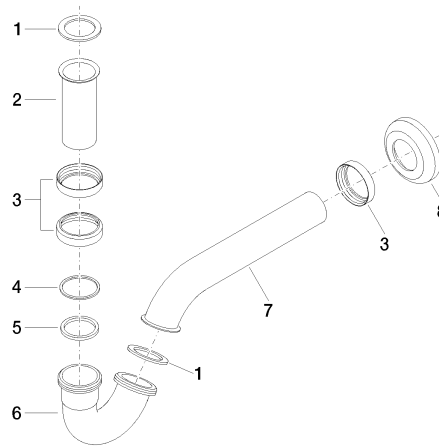

## Bidet-Röhrengeruchverschluss 1 1/4" - Champagne gebürstet (22kt Gold)

10 050 970 Produktversion ab 10/1/2023

- Rosette Ø 65 mm

	Champagne gebürstet (22kt Gold)	10 050 970-46
	Chrom	10 050 970-00
	Platin gebürstet	10 050 970-06
	Platin	10 050 970-08
	Messing (23kt Gold) gebürstet	10 050 970-09
	Dark Chrome	10 050 970-19
	Light Gold gebürstet	10 050 970-26
	Light Gold	10 050 970-27
	Messing (23kt Gold)	10 050 970-28
	Schwarz matt	10 050 970-33
	Bronze gebürstet	10 050 970-42
	Champagne (22kt Gold)	10 050 970-47
	Chrom gebürstet	10 050 970-93
	Dark Platinum gebürstet	10 050 970-99

## Bidet-Röhrengeruchverschluss 1 1/4" - Champagne gebürstet (22kt Gold)

10 050 970 Produktversion ab 10/1/2023

mm [inches]

## Bidet-Röhrengeruchverschluss 1 1/4" - Champagne gebürstet (22kt Gold)

10 050 970 Produktversion ab 10/1/2023

Ersatzteile für die  
anderen  
Oberflächenvarianten  
finden Sie hier:  
Chrom

### Ersatzteilstückliste

Nr.	Artikelnummer	Benennung	Verbaumenge	Lieferzeit
1	09 14 05 018 90	Dichtung	2	2
2	09 28 23 011-46	Rohr	1	30
3	09 23 30 021-46	Mutter	3	30
4	09 14 20 006 90	Dichtung	1	2
5	09 14 05 027 90	Dichtung	1	2
6	09 28 23 029-46	Rohr	1	30
7	09 28 23 013-46	Rohr	1	30
8	09 27 01 013-46	Rosette	1	30