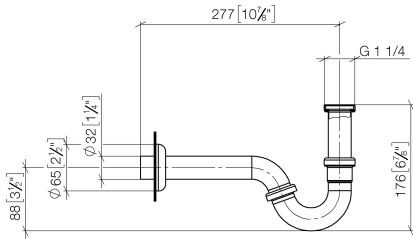

10 050 970

• Rosette Ø 65 mm

Passt zu: IMO, LULU, MADISON, MEM, TARA, CL.1, LISSÉ, VAIA, META, CYO

	Champagne (22kt Gold)	10 050 970-47
	Chrom	10 050 970-00
	Platin gebürstet	10 050 970-06
	Platin	10 050 970-08
	Messing (23kt Gold)	10 050 970-09
	Dark Chrome	10 050 970-19
	Light Gold	10 050 970-26
	Light Gold gebürstet	10 050 970-27
	Messing gebürstet (23kt Gold)	10 050 970-28
	Schwarz matt	10 050 970-33
	Bronze gebürstet	10 050 970-42
	Champagne gebürstet (22kt Gold)	10 050 970-46
	Chrom gebürstet	10 050 970-93
	Dark Platinum gebürstet	10 050 970-99

10 050 970

mm [inches]

10 050 970

**Produktversion ab 10/1/2023**

Ersatzteile für die  
anderen  
Oberflächenvarianten  
finden Sie hier:  
Chrom

## Bidet-Röhrengeruchverschluss 1 1/4" - Champagne (22kt Gold)

IMO

10 050 970

#### Produktversion ab 10/1/2023

Nr.	Artikelnummer	Benennung	Verbaumenge	Lieferzeit
	09 14 05 018 90	Dichtung	11	2