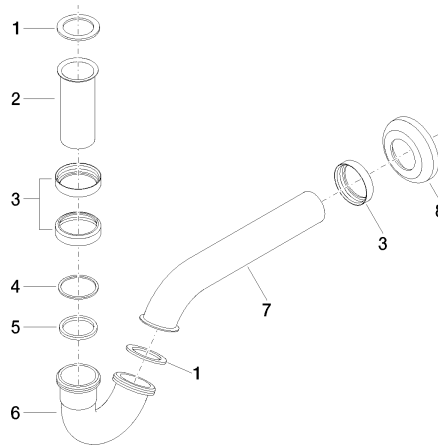

10 050 970

• Rosette Ø 65 mm

Passt zu: IMO, LULU, MADISON, MEM, TARA, CL.1, LISSÉ, VAIA, META, CYO

	Champagne (22kt Gold)	10 050 970-47
	Chrom	10 050 970-00
	Platin gebürstet	10 050 970-06
	Platin	10 050 970-08
	Messing (23kt Gold)	10 050 970-09
	Dark Chrome	10 050 970-19
	Light Gold	10 050 970-26
	Light Gold gebürstet	10 050 970-27
	Messing gebürstet (23kt Gold)	10 050 970-28
	Schwarz matt	10 050 970-33
	Bronze gebürstet	10 050 970-42
	Champagne gebürstet (22kt Gold)	10 050 970-46
	Chrom gebürstet	10 050 970-93
	Dark Platinum gebürstet	10 050 970-99

10 050 970

mm [inches]

10 050 970

**Produktversion ab 10/1/2023**

Ersatzteile für die  
anderen  
Oberflächenvarianten  
finden Sie hier:  
Chrom

## Bidet-Röhrengeruchverschluss 1 1/4" - Champagne (22kt Gold)

IMO

10 050 970

#### Produktversion ab 10/1/2023

Nr.	Artikelnummer	Benennung	Verbaumenge	Lieferzeit
	09 14 05 018 90	Dichtung	11	2