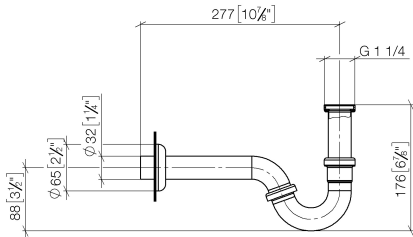

10 050 970

• Rosette Ø 65 mm

Passt zu: IMO, LULU, MADISON, MEM, TARA, CL.1, LISSÉ, VAIA, META, CYO

	Dark Platinum gebürstet	10 050 970-99
	Chrom	10 050 970-00
	Platin gebürstet	10 050 970-06
	Platin	10 050 970-08
	Messing (23kt Gold)	10 050 970-09
	Dark Chrome	10 050 970-19
	Light Gold	10 050 970-26
	Light Gold gebürstet	10 050 970-27
	Messing gebürstet (23kt Gold)	10 050 970-28
	Schwarz matt	10 050 970-33
	Bronze gebürstet	10 050 970-42
	Champagne gebürstet (22kt Gold)	10 050 970-46
	Champagne (22kt Gold)	10 050 970-47
	Chrom gebürstet	10 050 970-93

10 050 970

mm [inches]

10 050 970

Produktversion ab 10/1/2023

Ersatzteile für die
anderen
Oberflächenvarianten
finden Sie hier:
Chrom

Bidet-Röhrengeruchverschluss 1 1/4" - Dark Platinum gebürstet

IMO

10 050 970

Ersatzteilstückliste

Produktversion ab 10/1/2023

Nr.	Artikelnummer	Benennung	Verbaumenge	Lieferzeit
	09 14 05 018 90	Dichtung	11	2