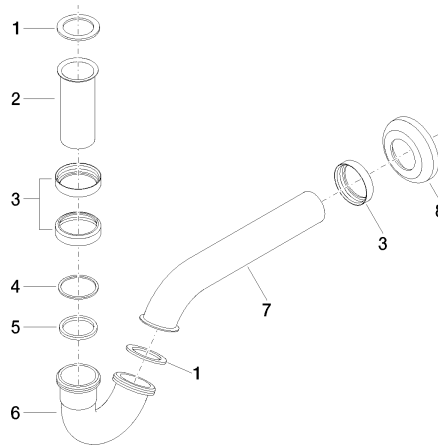

10 050 970

• Rosette Ø 65 mm

Passt zu: IMO, LULU, MADISON, MEM, TARA, CL.1, LISSÉ, VAIA, META, CYO

	Dark Platinum gebürstet	10 050 970-99
	Chrom	10 050 970-00
	Platin gebürstet	10 050 970-06
	Platin	10 050 970-08
	Messing (23kt Gold)	10 050 970-09
	Dark Chrome	10 050 970-19
	Light Gold	10 050 970-26
	Light Gold gebürstet	10 050 970-27
	Messing gebürstet (23kt Gold)	10 050 970-28
	Schwarz matt	10 050 970-33
	Bronze gebürstet	10 050 970-42
	Champagne gebürstet (22kt Gold)	10 050 970-46
	Champagne (22kt Gold)	10 050 970-47
	Chrom gebürstet	10 050 970-93

10 050 970

mm [inches]

10 050 970

Produktversion ab 10/1/2023

Ersatzteile für die
anderen
Oberflächenvarianten
finden Sie hier:
Chrom

Bidet-Röhrengeruchverschluss 1 1/4" - Dark Platinum gebürstet

IMO

10 050 970

Ersatzteilstückliste

Produktversion ab 10/1/2023

Nr.	Artikelnummer	Benennung	Verbaumenge	Lieferzeit
	09 14 05 018 90	Dichtung	11	2