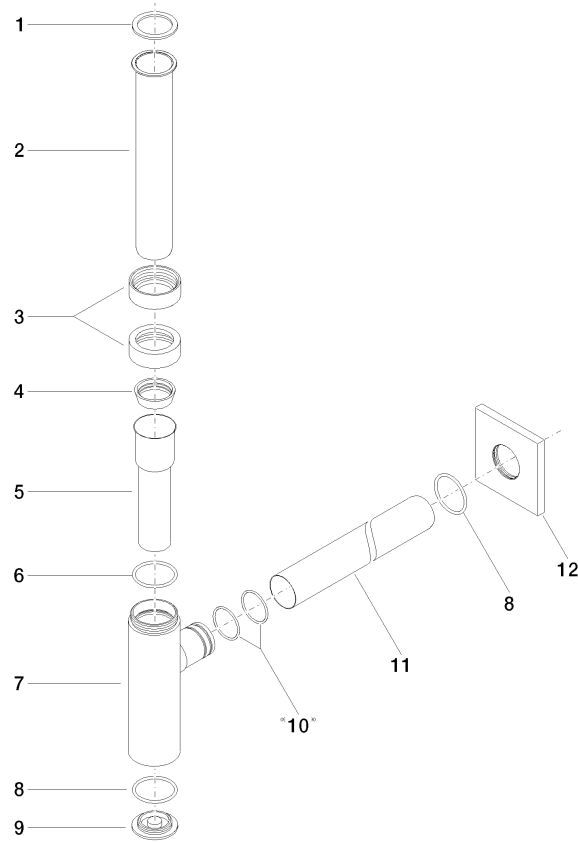

10 060 780

• Rosette 78 x 78 mm

Passt zu: IMO, MEM, CL.1, CYO

	Chrom	10 060 780-00
	Platin gebürstet	10 060 780-06
	Platin	10 060 780-08
	Dark Chrome	10 060 780-19
	Messing gebürstet (23kt Gold)	10 060 780-28
	Schwarz matt	10 060 780-33
	Champagne gebürstet (22kt Gold)	10 060 780-46
	Champagne (22kt Gold)	10 060 780-47
	Chrom gebürstet	10 060 780-93
	Dark Platinum gebürstet	10 060 780-99

10 060 780

mm [inches]

10 060 780

Ersatzteile für die
anderen
Oberflächenvarianten
finden Sie hier: Platin
gebürstet

Geruchverschluss 1 1/4" - Chrom

IMO

10 060 780

Ersatzteilstückliste

Nr.	Artikelnummer	Benennung	Verbaumenge	Lieferzeit
	09 14 20 060 90	Dichtung	15	2