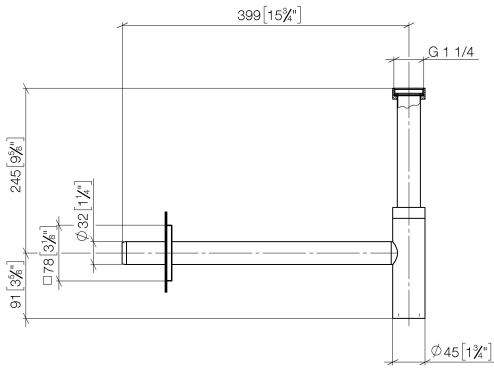

10 060 780

• Rosette 78 x 78 mm

Passt zu: IMO, MEM, CL.1, CYO

	Chrom	10 060 780-00
	Platin gebürstet	10 060 780-06
	Platin	10 060 780-08
	Dark Chrome	10 060 780-19
	Messing gebürstet (23kt Gold)	10 060 780-28
	Schwarz matt	10 060 780-33
	Champagne gebürstet (22kt Gold)	10 060 780-46
	Champagne (22kt Gold)	10 060 780-47
	Chrom gebürstet	10 060 780-93
	Dark Platinum gebürstet	10 060 780-99

10 060 780

mm [inches]

10 060 780

Ersatzteile für die
anderen
Oberflächenvarianten
finden Sie hier: Platin
gebürstet

Geruchverschluss 1 1/4" - Chrom

IMO

10 060 780

Ersatzteilstückliste

Nr.	Artikelnummer	Benennung	Verbaumenge	Lieferzeit
	09 14 20 060 90	Dichtung	15	2