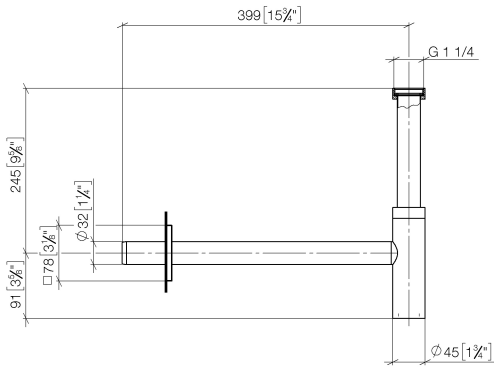

10 060 780

• Rosette 78 x 78 mm

Passt zu: IMO, MEM, CL.1, CYO

	Messing gebürstet (23kt Gold)	10 060 780-28
	Chrom	10 060 780-00
	Platin gebürstet	10 060 780-06
	Platin	10 060 780-08
	Dark Chrome	10 060 780-19
	Schwarz matt	10 060 780-33
	Champagne gebürstet (22kt Gold)	10 060 780-46
	Champagne (22kt Gold)	10 060 780-47
	Chrom gebürstet	10 060 780-93
	Dark Platinum gebürstet	10 060 780-99

10 060 780

mm [inches]

10 060 780

Ersatzteile für die
anderen
Oberflächenvarianten
finden Sie hier:
Chrom

Geruchverschluss 1 1/4" - Messing gebürstet (23kt Gold)

IMO

10 060 780

Ersatzteilstückliste

Nr.	Artikelnummer	Benennung	Verbaumenge	Lieferzeit
	09 14 20 060 90	Dichtung	15	2