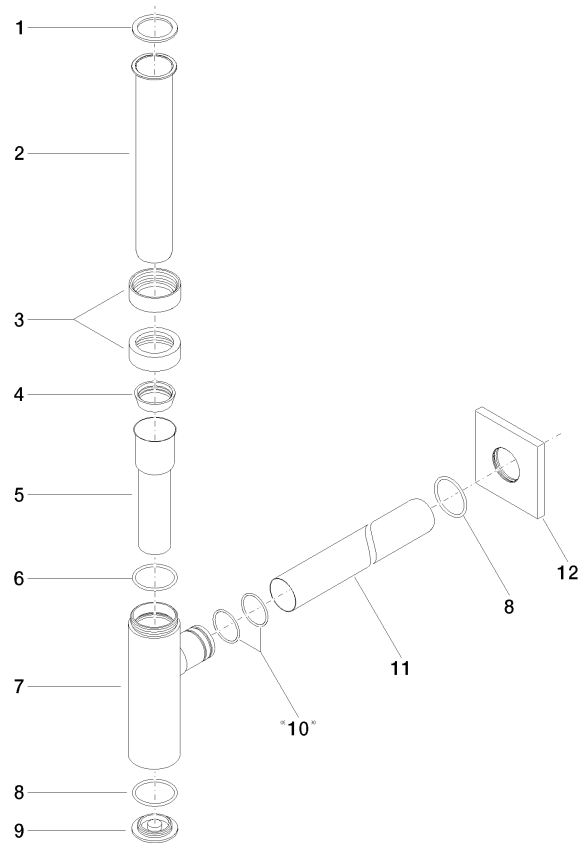

10 060 780

• Rosette 78 x 78 mm

Passt zu: IMO, MEM, CL.1, CYO

	Messing gebürstet (23kt Gold)	10 060 780-28
	Chrom	10 060 780-00
	Platin gebürstet	10 060 780-06
	Platin	10 060 780-08
	Dark Chrome	10 060 780-19
	Schwarz matt	10 060 780-33
	Champagne gebürstet (22kt Gold)	10 060 780-46
	Champagne (22kt Gold)	10 060 780-47
	Chrom gebürstet	10 060 780-93
	Dark Platinum gebürstet	10 060 780-99

10 060 780

mm [inches]

10 060 780

Ersatzteile für die
anderen
Oberflächenvarianten
finden Sie hier:
Chrom

Geruchverschluss 1 1/4" - Messing gebürstet (23kt Gold)

IMO

10 060 780

Ersatzteilstückliste

Nr.	Artikelnummer	Benennung	Verbaumenge	Lieferzeit
	09 14 20 060 90	Dichtung	15	2