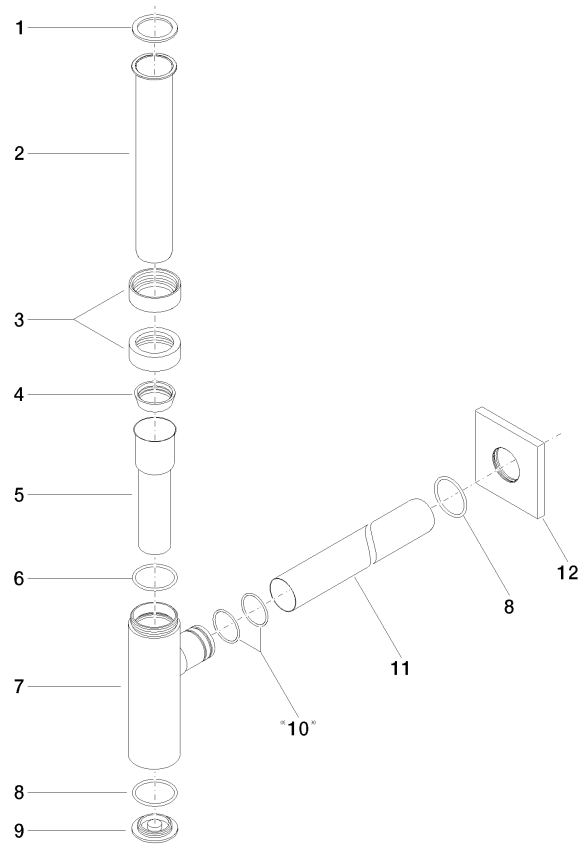

10 060 780

• Rosette 78 x 78 mm

Passt zu: IMO, MEM, CL.1, CYO

	Schwarz matt	10 060 780-33
	Chrom	10 060 780-00
	Platin gebürstet	10 060 780-06
	Platin	10 060 780-08
	Dark Chrome	10 060 780-19
	Messing gebürstet (23kt Gold)	10 060 780-28
	Champagne gebürstet (22kt Gold)	10 060 780-46
	Champagne (22kt Gold)	10 060 780-47
	Chrom gebürstet	10 060 780-93
	Dark Platinum gebürstet	10 060 780-99

10 060 780

mm [inches]

10 060 780

Ersatzteile für die  
anderen  
Oberflächenvarianten  
finden Sie hier:  
Chrom

## Geruchverschluss 1 1/4" - Schwarz matt

IMO

10 060 780

### Ersatzteilstückliste

Nr.	Artikelnummer	Benennung	Verbaumenge	Lieferzeit
	09 14 20 060 90	Dichtung	15	2