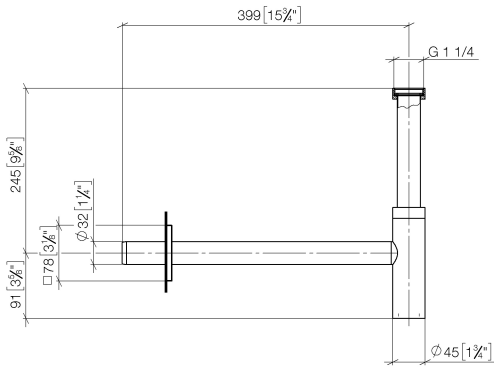

10 060 780

• Rosette 78 x 78 mm

Passt zu: IMO, MEM, CL.1, CYO

	Schwarz matt	10 060 780-33
	Chrom	10 060 780-00
	Platin gebürstet	10 060 780-06
	Platin	10 060 780-08
	Dark Chrome	10 060 780-19
	Messing gebürstet (23kt Gold)	10 060 780-28
	Champagne gebürstet (22kt Gold)	10 060 780-46
	Champagne (22kt Gold)	10 060 780-47
	Chrom gebürstet	10 060 780-93
	Dark Platinum gebürstet	10 060 780-99

10 060 780

mm [inches]

10 060 780

Ersatzteile für die  
anderen  
Oberflächenvarianten  
finden Sie hier:  
Chrom

## Geruchverschluss 1 1/4" - Schwarz matt

IMO

10 060 780

### Ersatzteilstückliste

Nr.	Artikelnummer	Benennung	Verbaumenge	Lieferzeit
	09 14 20 060 90	Dichtung	15	2