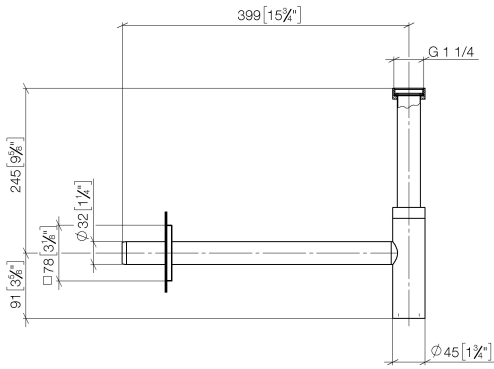

10 060 780

• Rosette 78 x 78 mm

Passt zu: IMO, MEM, CL.1, CYO

	Champagne gebürstet (22kt Gold)	10 060 780-46
	Chrom	10 060 780-00
	Platin gebürstet	10 060 780-06
	Platin	10 060 780-08
	Dark Chrome	10 060 780-19
	Messing gebürstet (23kt Gold)	10 060 780-28
	Schwarz matt	10 060 780-33
	Champagne (22kt Gold)	10 060 780-47
	Chrom gebürstet	10 060 780-93
	Dark Platinum gebürstet	10 060 780-99

10 060 780

mm [inches]

10 060 780

Ersatzteile für die
anderen
Oberflächenvarianten
finden Sie hier:
Chrom

Geruchverschluss 1 1/4" - Champagne gebürstet (22kt Gold)

IMO

10 060 780

Ersatzteilstückliste

Nr.	Artikelnummer	Benennung	Verbaumenge	Lieferzeit
	09 14 20 060 90	Dichtung	15	2