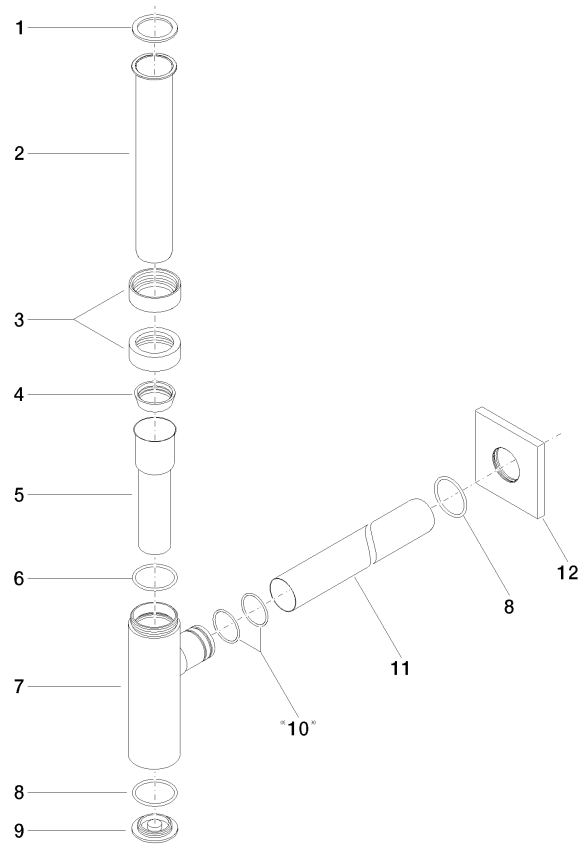

10 060 780

• Rosette 78 x 78 mm

Passt zu: IMO, MEM, CL.1, CYO

	Champagne gebürstet (22kt Gold)	10 060 780-46
	Chrom	10 060 780-00
	Platin gebürstet	10 060 780-06
	Platin	10 060 780-08
	Dark Chrome	10 060 780-19
	Messing gebürstet (23kt Gold)	10 060 780-28
	Schwarz matt	10 060 780-33
	Champagne (22kt Gold)	10 060 780-47
	Chrom gebürstet	10 060 780-93
	Dark Platinum gebürstet	10 060 780-99

10 060 780

mm [inches]

10 060 780

Ersatzteile für die
anderen
Oberflächenvarianten
finden Sie hier:
Chrom

Geruchverschluss 1 1/4" - Champagne gebürstet (22kt Gold)

IMO

10 060 780

Ersatzteilstückliste

Nr.	Artikelnummer	Benennung	Verbaumenge	Lieferzeit
	09 14 20 060 90	Dichtung	15	2