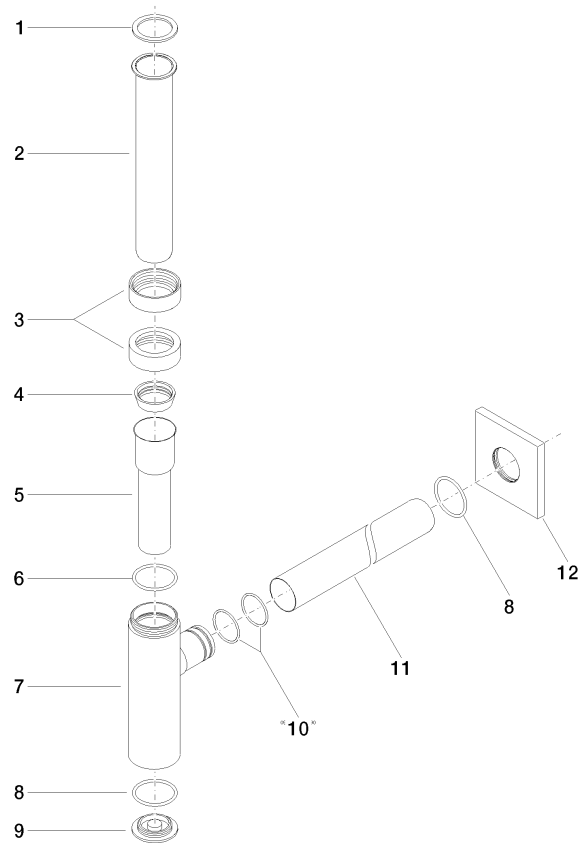

10 060 780

• Rosette 78 x 78 mm

Passt zu: IMO, MEM, CL.1, CYO

	Chrom gebürstet	10 060 780-93
	Chrom	10 060 780-00
	Platin gebürstet	10 060 780-06
	Platin	10 060 780-08
	Dark Chrome	10 060 780-19
	Messing gebürstet (23kt Gold)	10 060 780-28
	Schwarz matt	10 060 780-33
	Champagne gebürstet (22kt Gold)	10 060 780-46
	Champagne (22kt Gold)	10 060 780-47
	Dark Platinum gebürstet	10 060 780-99

10 060 780

mm [inches]

10 060 780

Ersatzteile für die
anderen
Oberflächenvarianten
finden Sie hier:
Chrom

Geruchverschluss 1 1/4" - Chrom gebürstet

IMO

10 060 780

Ersatzteilstückliste

Nr.	Artikelnummer	Benennung	Verbaumenge	Lieferzeit
	09 14 20 060 90	Dichtung	15	2