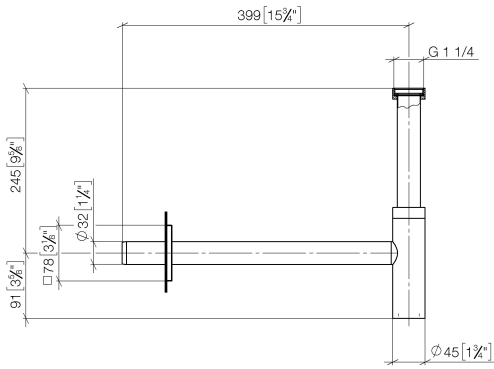

10 060 780

• Rosette 78 x 78 mm

Passt zu: IMO, MEM, CL.1, CYO

	Chrom gebürstet	10 060 780-93
	Chrom	10 060 780-00
	Platin gebürstet	10 060 780-06
	Platin	10 060 780-08
	Dark Chrome	10 060 780-19
	Messing gebürstet (23kt Gold)	10 060 780-28
	Schwarz matt	10 060 780-33
	Champagne gebürstet (22kt Gold)	10 060 780-46
	Champagne (22kt Gold)	10 060 780-47
	Dark Platinum gebürstet	10 060 780-99

10 060 780

mm [inches]

10 060 780

Ersatzteile für die
anderen
Oberflächenvarianten
finden Sie hier:
Chrom

Geruchverschluss 1 1/4" - Chrom gebürstet

IMO

10 060 780

Ersatzteilstückliste

Nr.	Artikelnummer	Benennung	Verbaumenge	Lieferzeit
	09 14 20 060 90	Dichtung	15	2