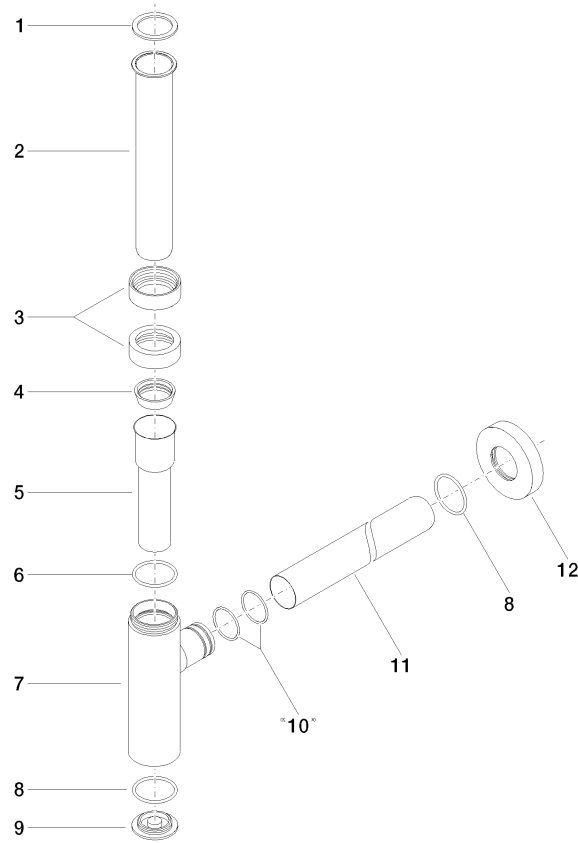

10 060 970

• Rosette Ø 70 mm

Passt zu: LULU, TARA, LISSÉ, VAIA, META

	Chrom	10 060 970-00
	Platin gebürstet	10 060 970-06
	Platin	10 060 970-08
	Messing (23kt Gold)	10 060 970-09
	Dark Chrome	10 060 970-19
	Light Gold	10 060 970-26
	Light Gold gebürstet	10 060 970-27
	Messing gebürstet (23kt Gold)	10 060 970-28
	Schwarz matt	10 060 970-33
	Bronze gebürstet	10 060 970-42
	Champagne gebürstet (22kt Gold)	10 060 970-46
	Champagne (22kt Gold)	10 060 970-47
	Chrom gebürstet	10 060 970-93
	Dark Platinum gebürstet	10 060 970-99

10 060 970

mm [inches]

10 060 970

**Produktversion ab 10/1/2023**

Ersatzteile für die  
anderen  
Oberflächenvarianten  
finden Sie hier: Platin  
gebürstet

## Geruchverschluss - Chrom

LULU

10 060 970

#### Produktversion ab 10/1/2023

Nr.	Artikelnummer	Benennung	Verbaumenge	Lieferzeit
	09 14 20 060 90	Dichtung	15	2