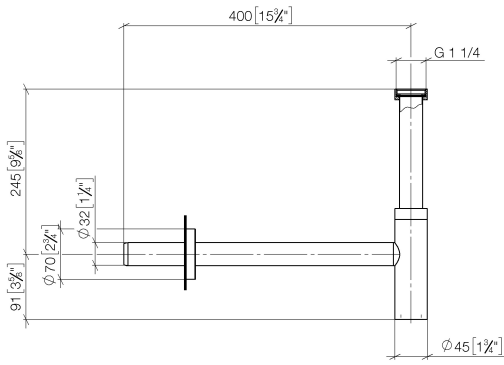

10 060 970

• Rosette Ø 70 mm

Passt zu: LULU, TARA, LISSÉ, VAIA, META

	Chrom	10 060 970-00
	Platin gebürstet	10 060 970-06
	Platin	10 060 970-08
	Messing (23kt Gold)	10 060 970-09
	Dark Chrome	10 060 970-19
	Light Gold	10 060 970-26
	Light Gold gebürstet	10 060 970-27
	Messing gebürstet (23kt Gold)	10 060 970-28
	Schwarz matt	10 060 970-33
	Bronze gebürstet	10 060 970-42
	Champagne gebürstet (22kt Gold)	10 060 970-46
	Champagne (22kt Gold)	10 060 970-47
	Chrom gebürstet	10 060 970-93
	Dark Platinum gebürstet	10 060 970-99

10 060 970

mm [inches]

10 060 970

**Produktversion ab 10/1/2023**

Ersatzteile für die  
anderen  
Oberflächenvarianten  
finden Sie hier: Platin  
gebürstet

## Geruchverschluss - Chrom

LULU

10 060 970

#### Produktversion ab 10/1/2023

Nr.	Artikelnummer	Benennung	Verbaumenge	Lieferzeit
	09 14 20 060 90	Dichtung	15	2