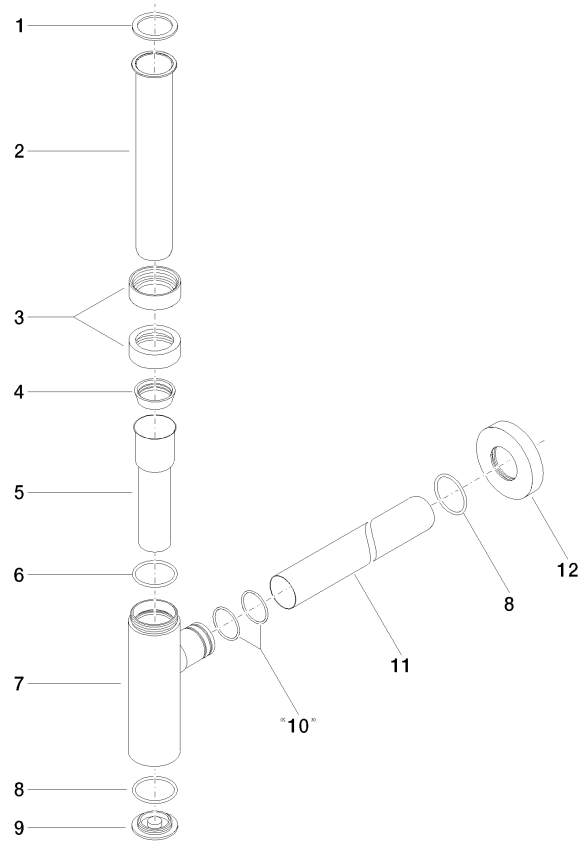

10 060 970

• Rosette Ø 70 mm

Passt zu: LULU, TARA, LISSÉ, VAIA, META

	Messing (23kt Gold)	10 060 970-09
	Chrom	10 060 970-00
	Platin gebürstet	10 060 970-06
	Platin	10 060 970-08
	Dark Chrome	10 060 970-19
	Light Gold	10 060 970-26
	Light Gold gebürstet	10 060 970-27
	Messing gebürstet (23kt Gold)	10 060 970-28
	Schwarz matt	10 060 970-33
	Bronze gebürstet	10 060 970-42
	Champagne gebürstet (22kt Gold)	10 060 970-46
	Champagne (22kt Gold)	10 060 970-47
	Chrom gebürstet	10 060 970-93
	Dark Platinum gebürstet	10 060 970-99

10 060 970

mm [inches]

10 060 970

Produktversion ab 10/1/2023

Ersatzteile für die
anderen
Oberflächenvarianten
finden Sie hier:
Chrom

Geruchverschluss - Messing (23kt Gold)

LULU

10 060 970

Ersatzteilstückliste

Produktversion ab 10/1/2023

Nr.	Artikelnummer	Benennung	Verbaumenge	Lieferzeit
	09 14 20 060 90	Dichtung	15	2