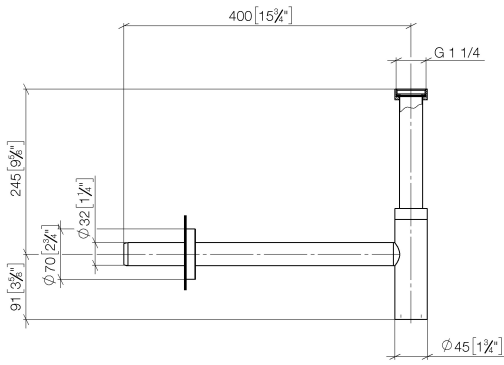

10 060 970

• Rosette Ø 70 mm

Passt zu: LULU, TARA, LISSÉ, VAIA, META

	Messing (23kt Gold)	10 060 970-09
	Chrom	10 060 970-00
	Platin gebürstet	10 060 970-06
	Platin	10 060 970-08
	Dark Chrome	10 060 970-19
	Light Gold	10 060 970-26
	Light Gold gebürstet	10 060 970-27
	Messing gebürstet (23kt Gold)	10 060 970-28
	Schwarz matt	10 060 970-33
	Bronze gebürstet	10 060 970-42
	Champagne gebürstet (22kt Gold)	10 060 970-46
	Champagne (22kt Gold)	10 060 970-47
	Chrom gebürstet	10 060 970-93
	Dark Platinum gebürstet	10 060 970-99

10 060 970

mm [inches]

10 060 970

Produktversion ab 10/1/2023

Ersatzteile für die
anderen
Oberflächenvarianten
finden Sie hier:
Chrom

Geruchverschluss - Messing (23kt Gold)

LULU

10 060 970

Ersatzteilstückliste

Produktversion ab 10/1/2023

Nr.	Artikelnummer	Benennung	Verbaumenge	Lieferzeit
	09 14 20 060 90	Dichtung	15	2