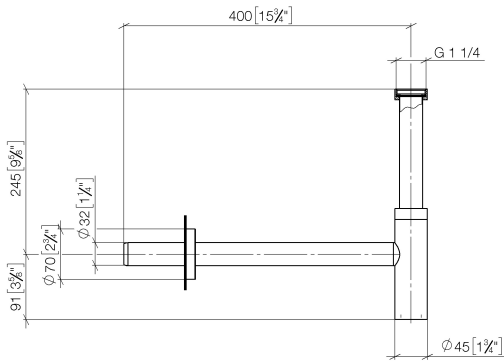

10 060 970

• Rosette Ø 70 mm

Passt zu: LULU, TARA, LISSÉ, VAIA, META

	Champagne gebürstet (22kt Gold)	10 060 970-46
	Chrom	10 060 970-00
	Platin gebürstet	10 060 970-06
	Platin	10 060 970-08
	Messing (23kt Gold)	10 060 970-09
	Dark Chrome	10 060 970-19
	Light Gold	10 060 970-26
	Light Gold gebürstet	10 060 970-27
	Messing gebürstet (23kt Gold)	10 060 970-28
	Schwarz matt	10 060 970-33
	Bronze gebürstet	10 060 970-42
	Champagne (22kt Gold)	10 060 970-47
	Chrom gebürstet	10 060 970-93
	Dark Platinum gebürstet	10 060 970-99

10 060 970

mm [inches]

10 060 970

Produktversion ab 10/1/2023

Ersatzteile für die
anderen
Oberflächenvarianten
finden Sie hier:
Chrom

Geruchverschluss - Champagne gebürstet (22kt Gold)

LULU

10 060 970

Ersatzteilstückliste

Produktversion ab 10/1/2023

Nr.	Artikelnummer	Benennung	Verbaumenge	Lieferzeit
	09 14 20 060 90	Dichtung	15	2