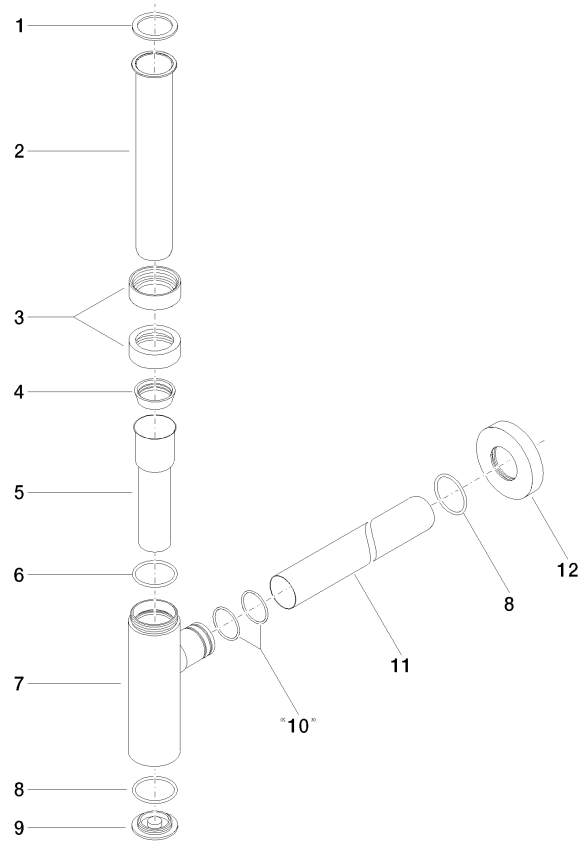

10 060 970

• Rosette Ø 70 mm

Passt zu: LULU, TARA, LISSÉ, VAIA, META

	Champagne gebürstet (22kt Gold)	10 060 970-46
	Chrom	10 060 970-00
	Platin gebürstet	10 060 970-06
	Platin	10 060 970-08
	Messing (23kt Gold)	10 060 970-09
	Dark Chrome	10 060 970-19
	Light Gold	10 060 970-26
	Light Gold gebürstet	10 060 970-27
	Messing gebürstet (23kt Gold)	10 060 970-28
	Schwarz matt	10 060 970-33
	Bronze gebürstet	10 060 970-42
	Champagne (22kt Gold)	10 060 970-47
	Chrom gebürstet	10 060 970-93
	Dark Platinum gebürstet	10 060 970-99

10 060 970

mm [inches]

10 060 970

Produktversion ab 10/1/2023

Ersatzteile für die
anderen
Oberflächenvarianten
finden Sie hier:
Chrom

Geruchverschluss - Champagne gebürstet (22kt Gold)

LULU

10 060 970

Ersatzteilstückliste

Produktversion ab 10/1/2023

Nr.	Artikelnummer	Benennung	Verbaumenge	Lieferzeit
	09 14 20 060 90	Dichtung	15	2