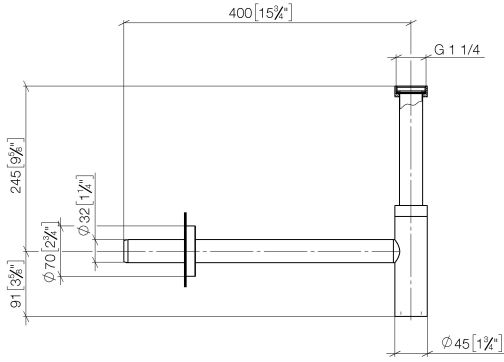

10 060 970

• Rosette Ø 70 mm

Passt zu: LULU, TARA, LISSÉ, VAIA, META

	Champagne (22kt Gold)	10 060 970-47
	Chrom	10 060 970-00
	Platin gebürstet	10 060 970-06
	Platin	10 060 970-08
	Messing (23kt Gold)	10 060 970-09
	Dark Chrome	10 060 970-19
	Light Gold	10 060 970-26
	Light Gold gebürstet	10 060 970-27
	Messing gebürstet (23kt Gold)	10 060 970-28
	Schwarz matt	10 060 970-33
	Bronze gebürstet	10 060 970-42
	Champagne gebürstet (22kt Gold)	10 060 970-46
	Chrom gebürstet	10 060 970-93
	Dark Platinum gebürstet	10 060 970-99

10 060 970

mm [inches]

10 060 970

Produktversion ab 10/1/2023

Ersatzteile für die
anderen
Oberflächenvarianten
finden Sie hier:
Chrom

Geruchverschluss - Champagne (22kt Gold)

LULU

10 060 970

Ersatzteilstückliste

Produktversion ab 10/1/2023

Nr.	Artikelnummer	Benennung	Verbaumenge	Lieferzeit
	09 14 20 060 90	Dichtung	15	2