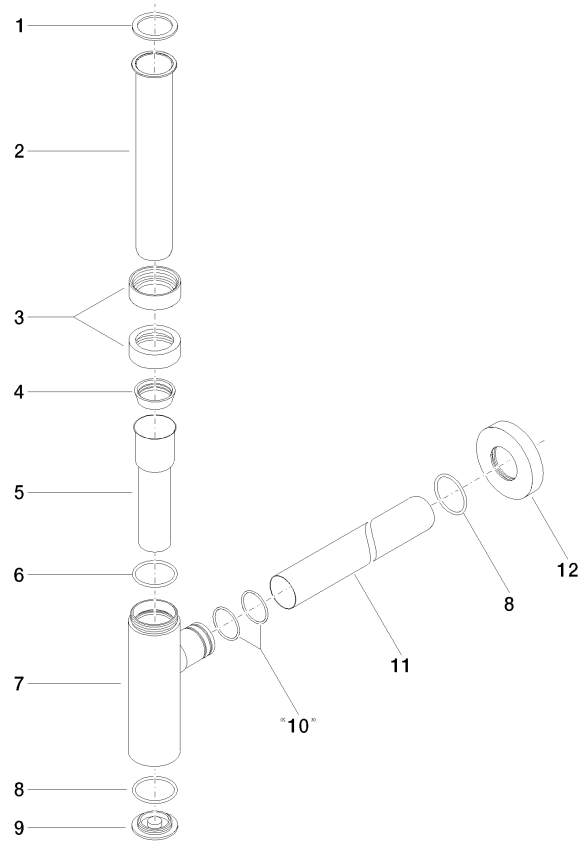

10 060 970

• Rosette Ø 70 mm

Passt zu: LULU, TARA, LISSÉ, VAIA, META

	Champagne (22kt Gold)	10 060 970-47
	Chrom	10 060 970-00
	Platin gebürstet	10 060 970-06
	Platin	10 060 970-08
	Messing (23kt Gold)	10 060 970-09
	Dark Chrome	10 060 970-19
	Light Gold	10 060 970-26
	Light Gold gebürstet	10 060 970-27
	Messing gebürstet (23kt Gold)	10 060 970-28
	Schwarz matt	10 060 970-33
	Bronze gebürstet	10 060 970-42
	Champagne gebürstet (22kt Gold)	10 060 970-46
	Chrom gebürstet	10 060 970-93
	Dark Platinum gebürstet	10 060 970-99

10 060 970

mm [inches]

10 060 970

Produktversion ab 10/1/2023

Ersatzteile für die
anderen
Oberflächenvarianten
finden Sie hier:
Chrom

Geruchverschluss - Champagne (22kt Gold)

LULU

10 060 970

Ersatzteilstückliste

Produktversion ab 10/1/2023

Nr.	Artikelnummer	Benennung	Verbaumenge	Lieferzeit
	09 14 20 060 90	Dichtung	15	2