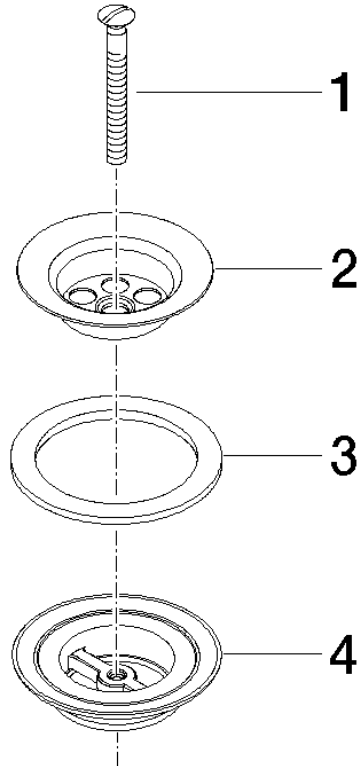

10 100 970

Passt zu: IMO, LULU, MADISON, MEM,
TARA, CL.1, LISSÉ, VAIA, META, CYO

	Chrom	10 100 970-00
	Platin gebürstet	10 100 970-06
	Platin	10 100 970-08
	Messing (23kt Gold)	10 100 970-09
	Dark Chrome	10 100 970-19
	Light Gold	10 100 970-26
	Light Gold gebürstet	10 100 970-27
	Messing gebürstet (23kt Gold)	10 100 970-28
	Bronze gebürstet	10 100 970-42
	Champagne gebürstet (22kt Gold)	10 100 970-46
	Champagne (22kt Gold)	10 100 970-47
	Chrom gebürstet	10 100 970-93
	Dark Platinum gebürstet	10 100 970-99

Siebventil 1 1/4" - Chrom

IMO

10 100 970

10 100 970

10 100 970

Produktversion ab 10/1/2023

Ersatzteile für die
anderen
Oberflächenvarianten
finden Sie hier: Platin
gebürstet

Siebventil 1 1/4" - Chrom

IMO

10 100 970

Ersatzteilstückliste

Produktversion ab 10/1/2023

Nr.	Artikelnummer	Benennung	Verbaumenge	Lieferzeit
	09 30 30 115-00	Schraube	4	60