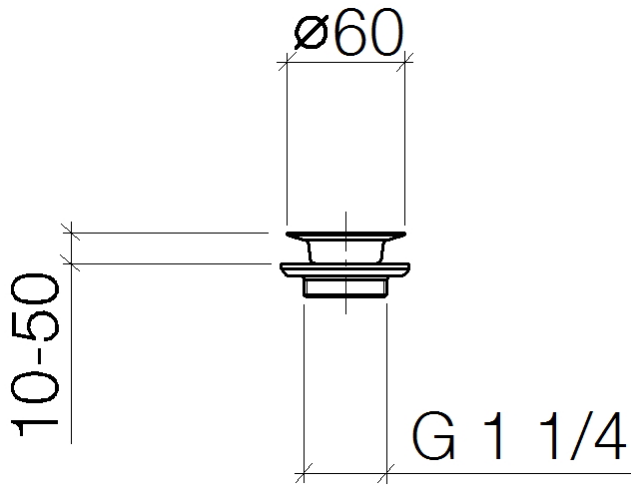

10 100 970

Passt zu: IMO, LULU, MADISON, MEM,
TARA, CL.1, LISSÉ, VAIA, META, CYO

	Chrom	10 100 970-00
	Platin gebürstet	10 100 970-06
	Platin	10 100 970-08
	Messing (23kt Gold)	10 100 970-09
	Dark Chrome	10 100 970-19
	Light Gold	10 100 970-26
	Light Gold gebürstet	10 100 970-27
	Messing gebürstet (23kt Gold)	10 100 970-28
	Bronze gebürstet	10 100 970-42
	Champagne gebürstet (22kt Gold)	10 100 970-46
	Champagne (22kt Gold)	10 100 970-47
	Chrom gebürstet	10 100 970-93
	Dark Platinum gebürstet	10 100 970-99

Siebventil 1 1/4" - Chrom

IMO

10 100 970

10 100 970

10 100 970

Produktversion ab 10/1/2023

Ersatzteile für die
anderen
Oberflächenvarianten
finden Sie hier: Platin
gebürstet

Siebventil 1 1/4" - Chrom