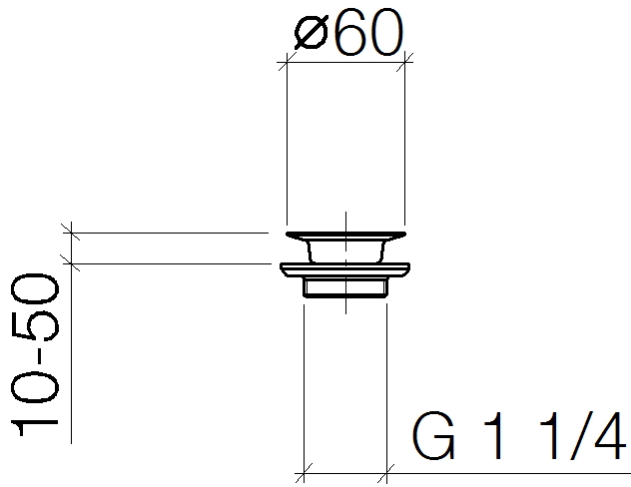

10 100 970

Passt zu: IMO, LULU, MADISON, MEM,  
TARA, CL.1, LISSÉ, VAIA, META, CYO

	Light Gold	10 100 970-26
	Chrom	10 100 970-00
	Platin gebürstet	10 100 970-06
	Platin	10 100 970-08
	Messing (23kt Gold)	10 100 970-09
	Dark Chrome	10 100 970-19
	Light Gold gebürstet	10 100 970-27
	Messing gebürstet (23kt Gold)	10 100 970-28
	Bronze gebürstet	10 100 970-42
	Champagne gebürstet (22kt Gold)	10 100 970-46
	Champagne (22kt Gold)	10 100 970-47
	Chrom gebürstet	10 100 970-93
	Dark Platinum gebürstet	10 100 970-99

## Siebventil 1 1/4" - Light Gold

---

IMO

10 100 970

10 100 970

10 100 970

**Produktversion ab 10/1/2023**

Ersatzteile für die  
anderen  
Oberflächenvarianten  
finden Sie hier:  
Chrom

## Siebventil 1 1/4" - Light Gold

IMO

10 100 970