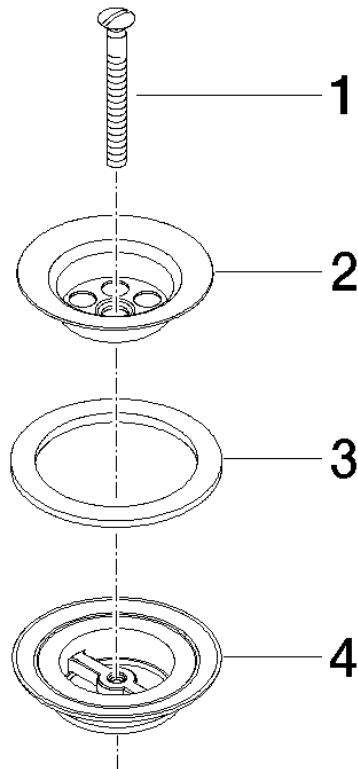

10 100 970

Passt zu: IMO, LULU, MADISON, MEM,  
TARA, CL.1, LISSÉ, VAIA, META, CYO

	Light Gold	10 100 970-26
	Chrom	10 100 970-00
	Platin gebürstet	10 100 970-06
	Platin	10 100 970-08
	Messing (23kt Gold)	10 100 970-09
	Dark Chrome	10 100 970-19
	Light Gold gebürstet	10 100 970-27
	Messing gebürstet (23kt Gold)	10 100 970-28
	Bronze gebürstet	10 100 970-42
	Champagne gebürstet (22kt Gold)	10 100 970-46
	Champagne (22kt Gold)	10 100 970-47
	Chrom gebürstet	10 100 970-93
	Dark Platinum gebürstet	10 100 970-99

## Siebventil 1 1/4" - Light Gold

---

IMO

10 100 970

10 100 970

10 100 970

**Produktversion ab 10/1/2023**

Ersatzteile für die  
anderen  
Oberflächenvarianten  
finden Sie hier:  
Chrom

## Siebventil 1 1/4" - Light Gold

IMO

10 100 970

#### Produktversion ab 10/1/2023

Nr.	Artikelnummer	Benennung	Verbaumenge	Lieferzeit
	09 30 30 115-26	Schraube	4	60