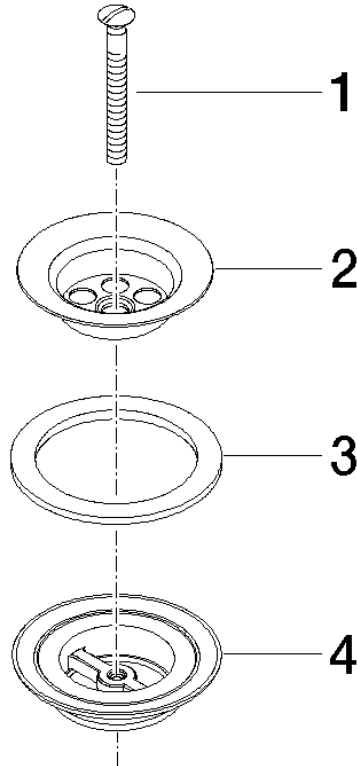

10 100 970

Passt zu: IMO, LULU, MADISON, MEM,
TARA, CL.1, LISSÉ, VAIA, META, CYO

	Bronze gebürstet	10 100 970-42
	Chrom	10 100 970-00
	Platin gebürstet	10 100 970-06
	Platin	10 100 970-08
	Messing (23kt Gold)	10 100 970-09
	Dark Chrome	10 100 970-19
	Light Gold	10 100 970-26
	Light Gold gebürstet	10 100 970-27
	Messing gebürstet (23kt Gold)	10 100 970-28
	Champagne gebürstet (22kt Gold)	10 100 970-46
	Champagne (22kt Gold)	10 100 970-47
	Chrom gebürstet	10 100 970-93
	Dark Platin gebürstet	10 100 970-99

Siebventil 1 1/4" - Bronze gebürstet

IMO

10 100 970

10 100 970

10 100 970

Produktversion ab 10/1/2023

Ersatzteile für die
anderen
Oberflächenvarianten
finden Sie hier:
Chrom

Siebventil 1 1/4" - Bronze gebürstet

IMO

10 100 970

Ersatzteilstückliste

Produktversion ab 10/1/2023

Nr.	Artikelnummer	Benennung	Verbaumenge	Lieferzeit
	09 30 30 115-42	Schraube	4	60