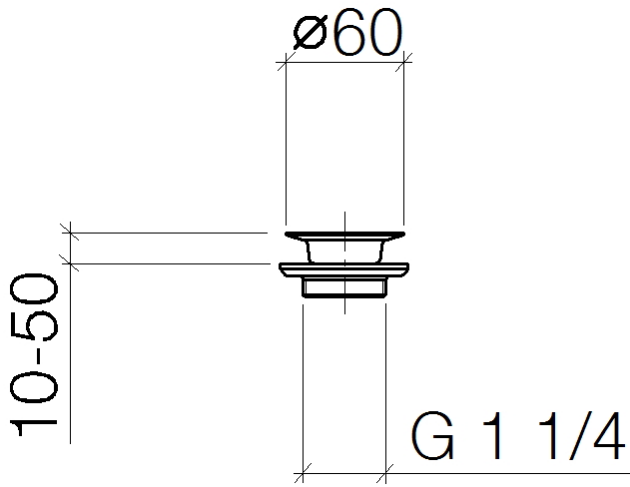

10 100 970

Passt zu: IMO, LULU, MADISON, MEM,
TARA, CL.1, LISSÉ, VAIA, META, CYO

	Bronze gebürstet	10 100 970-42
	Chrom	10 100 970-00
	Platin gebürstet	10 100 970-06
	Platin	10 100 970-08
	Messing (23kt Gold)	10 100 970-09
	Dark Chrome	10 100 970-19
	Light Gold	10 100 970-26
	Light Gold gebürstet	10 100 970-27
	Messing gebürstet (23kt Gold)	10 100 970-28
	Champagne gebürstet (22kt Gold)	10 100 970-46
	Champagne (22kt Gold)	10 100 970-47
	Chrom gebürstet	10 100 970-93
	Dark Platin gebürstet	10 100 970-99

Siebventil 1 1/4" - Bronze gebürstet

IMO

10 100 970

10 100 970

10 100 970

Produktversion ab 10/1/2023

Ersatzteile für die
anderen
Oberflächenvarianten
finden Sie hier:
Chrom

Siebventil 1 1/4" - Bronze gebürstet