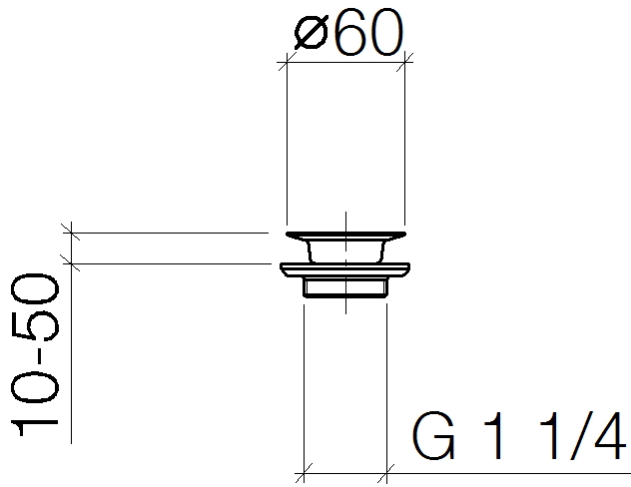

10 100 970

Passt zu: IMO, LULU, MADISON, MEM,
TARA, CL.1, LISSÉ, VAIA, META, CYO

	Dark Platinum gebürstet	10 100 970-99
	Chrom	10 100 970-00
	Platin gebürstet	10 100 970-06
	Platin	10 100 970-08
	Messing (23kt Gold)	10 100 970-09
	Dark Chrome	10 100 970-19
	Light Gold	10 100 970-26
	Light Gold gebürstet	10 100 970-27
	Messing gebürstet (23kt Gold)	10 100 970-28
	Bronze gebürstet	10 100 970-42
	Champagne gebürstet (22kt Gold)	10 100 970-46
	Champagne (22kt Gold)	10 100 970-47
	Chrom gebürstet	10 100 970-93

Siebventil 1 1/4" - Dark Platinum gebürstet

IMO

10 100 970

10 100 970

10 100 970

Produktversion ab 10/1/2023

Ersatzteile für die
anderen
Oberflächenvarianten
finden Sie hier:
Chrom

Siebventil 1 1/4" - Dark Platinum gebürstet