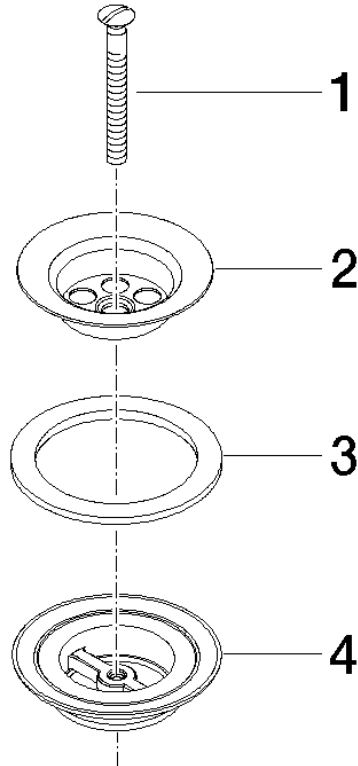

10 100 970

Passt zu: IMO, LULU, MADISON, MEM,
TARA, CL.1, LISSÉ, VAIA, META, CYO

	Dark Platinum gebürstet	10 100 970-99
	Chrom	10 100 970-00
	Platin gebürstet	10 100 970-06
	Platin	10 100 970-08
	Messing (23kt Gold)	10 100 970-09
	Dark Chrome	10 100 970-19
	Light Gold	10 100 970-26
	Light Gold gebürstet	10 100 970-27
	Messing gebürstet (23kt Gold)	10 100 970-28
	Bronze gebürstet	10 100 970-42
	Champagne gebürstet (22kt Gold)	10 100 970-46
	Champagne (22kt Gold)	10 100 970-47
	Chrom gebürstet	10 100 970-93

Siebventil 1 1/4" - Dark Platinum gebürstet

IMO

10 100 970

10 100 970

10 100 970

Produktversion ab 10/1/2023

Ersatzteile für die
anderen
Oberflächenvarianten
finden Sie hier:
Chrom

Siebventil 1 1/4" - Dark Platinum gebürstet

IMO

10 100 970

Ersatzteilstückliste

Produktversion ab 10/1/2023

Nr.	Artikelnummer	Benennung	Verbaumenge	Lieferzeit
	09 30 30 115-99	Schraube	4	60