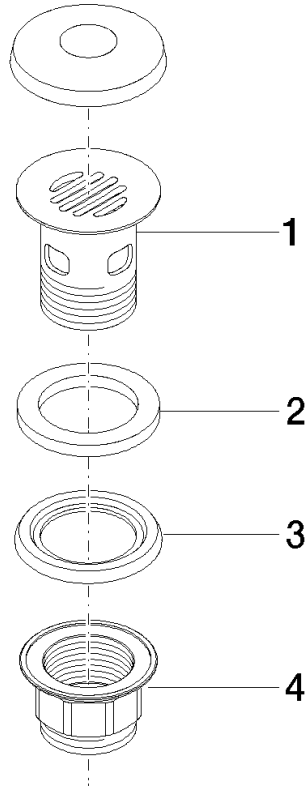

10 105 970

Passt zu: IMO, LULU, MADISON, MEM,  
TARA, CL.1, LISSÉ, VAIA, META, CYO

	Platin gebürstet	10 105 970-06
	Chrom	10 105 970-00
	Platin	10 105 970-08
	Messing (23kt Gold)	10 105 970-09
	Dark Chrome	10 105 970-19
	Light Gold	10 105 970-26
	Light Gold gebürstet	10 105 970-27
	Messing gebürstet (23kt Gold)	10 105 970-28
	Schwarz matt	10 105 970-33
	Bronze gebürstet	10 105 970-42
	Champagne gebürstet (22kt Gold)	10 105 970-46
	Champagne (22kt Gold)	10 105 970-47
	Chrom gebürstet	10 105 970-93
	Dark Platinum gebürstet	10 105 970-99

## Siebventil 1 1/4" - Platin gebürstet

---

IMO

10 105 970

Nur für Becken mit Überlauf geeignet.

10 105 970

10 105 970

**Produktversion ab 10/1/2023**

# Siebventil 1 1/4" - Platin gebürstet

IMO

10 105 970