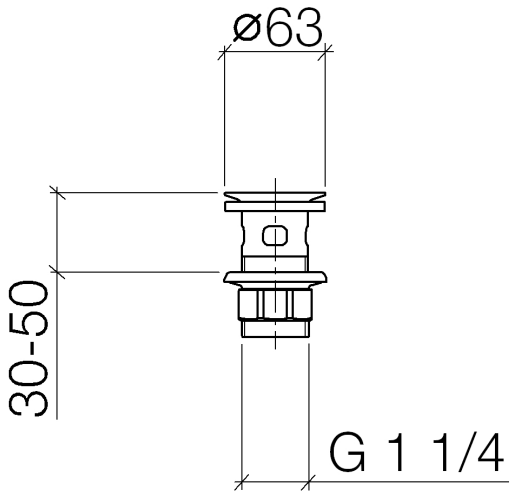

10 105 970

Passt zu: IMO, LULU, MADISON, MEM,  
TARA, CL.1, LISSÉ, VAIA, META, CYO

	Platin gebürstet	10 105 970-06
	Chrom	10 105 970-00
	Platin	10 105 970-08
	Messing (23kt Gold)	10 105 970-09
	Dark Chrome	10 105 970-19
	Light Gold	10 105 970-26
	Light Gold gebürstet	10 105 970-27
	Messing gebürstet (23kt Gold)	10 105 970-28
	Schwarz matt	10 105 970-33
	Bronze gebürstet	10 105 970-42
	Champagne gebürstet (22kt Gold)	10 105 970-46
	Champagne (22kt Gold)	10 105 970-47
	Chrom gebürstet	10 105 970-93
	Dark Platinum gebürstet	10 105 970-99

## Siebventil 1 1/4" - Platin gebürstet

---

IMO

10 105 970

Nur für Becken mit Überlauf geeignet.

10 105 970

10 105 970

**Produktversion ab 10/1/2023**

# Siebventil 1 1/4" - Platin gebürstet

IMO

10 105 970

### Produktversion ab 10/1/2023

Nr.	Artikelnummer	Benennung	Verbaumenge	Lieferzeit
	09 11 01 027-06	Kelch	4	10