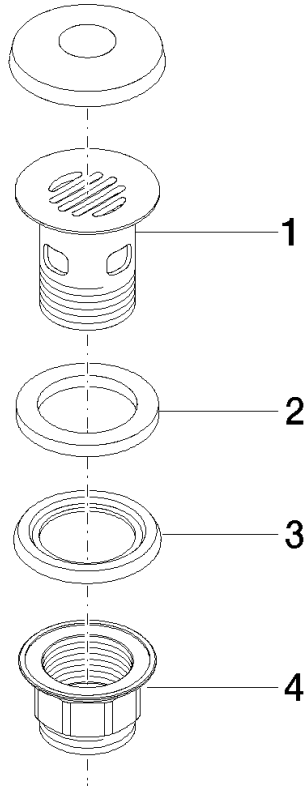

10 105 970

Passt zu: IMO, LULU, MADISON, MEM,  
TARA, CL.1, LISSÉ, VAIA, META, CYO

	Messing (23kt Gold)	10 105 970-09
	Chrom	10 105 970-00
	Platin gebürstet	10 105 970-06
	Platin	10 105 970-08
	Dark Chrome	10 105 970-19
	Light Gold	10 105 970-26
	Light Gold gebürstet	10 105 970-27
	Messing gebürstet (23kt Gold)	10 105 970-28
	Schwarz matt	10 105 970-33
	Bronze gebürstet	10 105 970-42
	Champagne gebürstet (22kt Gold)	10 105 970-46
	Champagne (22kt Gold)	10 105 970-47
	Chrom gebürstet	10 105 970-93
	Dark Platinum gebürstet	10 105 970-99

## Siebventil 1 1/4" - Messing (23kt Gold)

---

IMO

10 105 970

Nur für Becken mit Überlauf geeignet.

10 105 970

10 105 970

**Produktversion ab 10/1/2023**

# Siebventil 1 1/4" - Messing (23kt Gold)

IMO

10 105 970

### Produktversion ab 10/1/2023

Nr.	Artikelnummer	Benennung	Verbaumenge	Lieferzeit
	09 11 01 027-09	Kelch	4	60