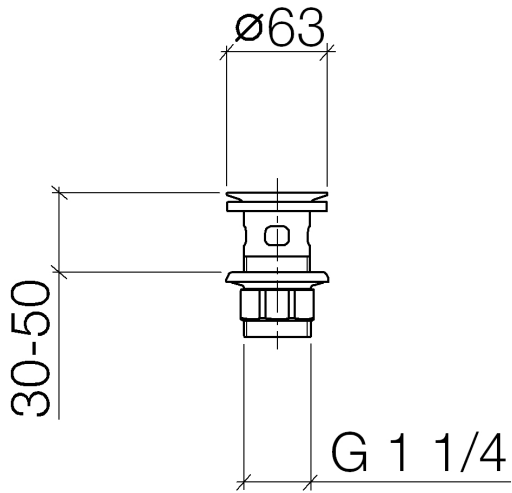

10 105 970

Passt zu: IMO, LULU, MADISON, MEM,  
TARA, CL.1, LISSÉ, VAIA, META, CYO

	Messing (23kt Gold)	10 105 970-09
	Chrom	10 105 970-00
	Platin gebürstet	10 105 970-06
	Platin	10 105 970-08
	Dark Chrome	10 105 970-19
	Light Gold	10 105 970-26
	Light Gold gebürstet	10 105 970-27
	Messing gebürstet (23kt Gold)	10 105 970-28
	Schwarz matt	10 105 970-33
	Bronze gebürstet	10 105 970-42
	Champagne gebürstet (22kt Gold)	10 105 970-46
	Champagne (22kt Gold)	10 105 970-47
	Chrom gebürstet	10 105 970-93
	Dark Platinum gebürstet	10 105 970-99

## Siebventil 1 1/4" - Messing (23kt Gold)

---

IMO

10 105 970

Nur für Becken mit Überlauf geeignet.

10 105 970

10 105 970

**Produktversion ab 10/1/2023**

# Siebventil 1 1/4" - Messing (23kt Gold)

IMO

10 105 970

### Produktversion ab 10/1/2023

Nr.	Artikelnummer	Benennung	Verbaumenge	Lieferzeit
	09 11 01 027-09	Kelch	4	60