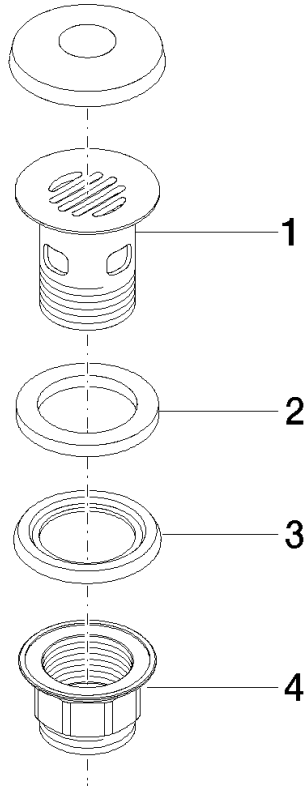

10 105 970

Passt zu: IMO, LULU, MADISON, MEM,  
TARA, CL.1, LISSÉ, VAIA, META, CYO

	Light Gold gebürstet	10 105 970-27
	Chrom	10 105 970-00
	Platin gebürstet	10 105 970-06
	Platin	10 105 970-08
	Messing (23kt Gold)	10 105 970-09
	Dark Chrome	10 105 970-19
	Light Gold	10 105 970-26
	Messing gebürstet (23kt Gold)	10 105 970-28
	Schwarz matt	10 105 970-33
	Bronze gebürstet	10 105 970-42
	Champagne gebürstet (22kt Gold)	10 105 970-46
	Champagne (22kt Gold)	10 105 970-47
	Chrom gebürstet	10 105 970-93
	Dark Platinum gebürstet	10 105 970-99

## Siebventil 1 1/4" - Light Gold gebürstet

---

IMO

10 105 970

Nur für Becken mit Überlauf geeignet.

10 105 970

10 105 970

**Produktversion ab 10/1/2023**

## Siebventil 1 1/4" - Light Gold gebürstet

IMO

10 105 970

#### Produktversion ab 10/1/2023

Nr.	Artikelnummer	Benennung	Verbaumenge	Lieferzeit
	09 11 01 027-27	Kelch	4	60