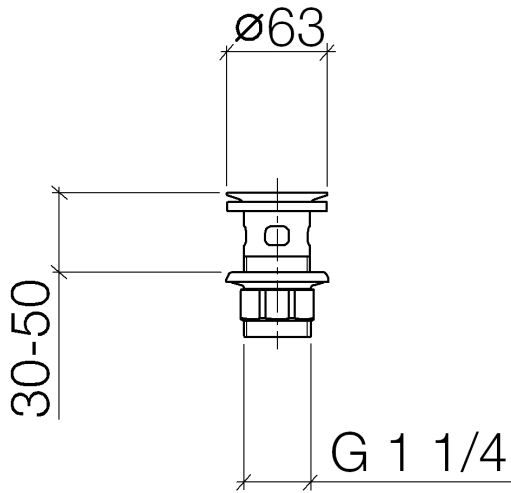

10 105 970

Passt zu: IMO, LULU, MADISON, MEM,  
TARA, CL.1, LISSÉ, VAIA, META, CYO

	Light Gold gebürstet	10 105 970-27
	Chrom	10 105 970-00
	Platin gebürstet	10 105 970-06
	Platin	10 105 970-08
	Messing (23kt Gold)	10 105 970-09
	Dark Chrome	10 105 970-19
	Light Gold	10 105 970-26
	Messing gebürstet (23kt Gold)	10 105 970-28
	Schwarz matt	10 105 970-33
	Bronze gebürstet	10 105 970-42
	Champagne gebürstet (22kt Gold)	10 105 970-46
	Champagne (22kt Gold)	10 105 970-47
	Chrom gebürstet	10 105 970-93
	Dark Platinum gebürstet	10 105 970-99

## Siebventil 1 1/4" - Light Gold gebürstet

---

IMO

10 105 970

Nur für Becken mit Überlauf geeignet.

10 105 970

10 105 970

**Produktversion ab 10/1/2023**

## Siebventil 1 1/4" - Light Gold gebürstet

IMO

10 105 970

#### Produktversion ab 10/1/2023

Nr.	Artikelnummer	Benennung	Verbaumenge	Lieferzeit
	09 11 01 027-27	Kelch	4	60