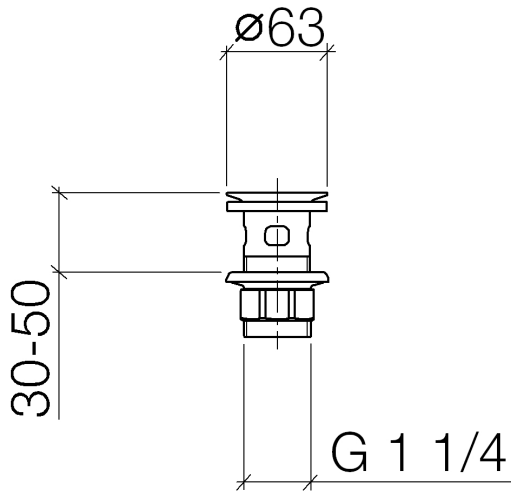

10 105 970

Passt zu: IMO, LULU, MADISON, MEM,  
TARA, CL.1, LISSÉ, VAIA, META, CYO

	Bronze gebürstet	10 105 970-42
	Chrom	10 105 970-00
	Platin gebürstet	10 105 970-06
	Platin	10 105 970-08
	Messing (23kt Gold)	10 105 970-09
	Dark Chrome	10 105 970-19
	Light Gold	10 105 970-26
	Light Gold gebürstet	10 105 970-27
	Messing gebürstet (23kt Gold)	10 105 970-28
	Schwarz matt	10 105 970-33
	Champagne gebürstet (22kt Gold)	10 105 970-46
	Champagne (22kt Gold)	10 105 970-47
	Chrom gebürstet	10 105 970-93
	Dark Platinum gebürstet	10 105 970-99

## Siebventil 1 1/4" - Bronze gebürstet

---

IMO

10 105 970

Nur für Becken mit Überlauf geeignet.

10 105 970

10 105 970

**Produktversion ab 10/1/2023**

# Siebventil 1 1/4" - Bronze gebürstet

IMO

10 105 970

### Produktversion ab 10/1/2023

Nr.	Artikelnummer	Benennung	Verbaumenge	Lieferzeit
	09 11 01 027-42	Kelch	4	60