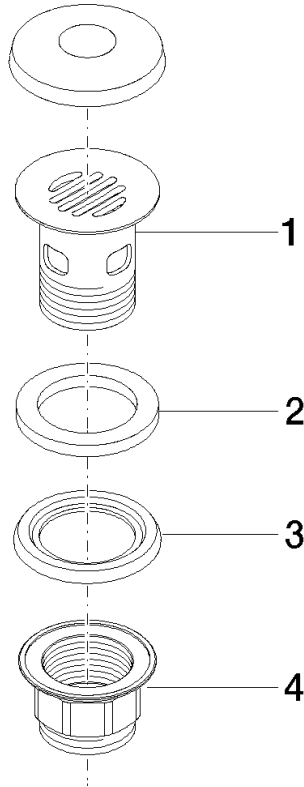

10 105 970

Passt zu: IMO, LULU, MADISON, MEM,  
TARA, CL.1, LISSÉ, VAIA, META, CYO

	Bronze gebürstet	10 105 970-42
	Chrom	10 105 970-00
	Platin gebürstet	10 105 970-06
	Platin	10 105 970-08
	Messing (23kt Gold)	10 105 970-09
	Dark Chrome	10 105 970-19
	Light Gold	10 105 970-26
	Light Gold gebürstet	10 105 970-27
	Messing gebürstet (23kt Gold)	10 105 970-28
	Schwarz matt	10 105 970-33
	Champagne gebürstet (22kt Gold)	10 105 970-46
	Champagne (22kt Gold)	10 105 970-47
	Chrom gebürstet	10 105 970-93
	Dark Platinum gebürstet	10 105 970-99

## Siebventil 1 1/4" - Bronze gebürstet

---

IMO

10 105 970

Nur für Becken mit Überlauf geeignet.

10 105 970

10 105 970

**Produktversion ab 10/1/2023**

# Siebventil 1 1/4" - Bronze gebürstet

IMO

10 105 970

### Produktversion ab 10/1/2023

Nr.	Artikelnummer	Benennung	Verbaumenge	Lieferzeit
	09 11 01 027-42	Kelch	4	60