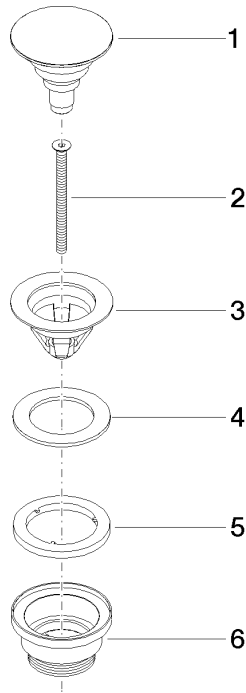

10 125 970

Passt zu: IMO, LULU, MADISON, MEM,
TARA, CL.1, LISSÉ, VAIA, META, CYO

	Platin	10 125 970-08
	Chrom	10 125 970-00
	Platin gebürstet	10 125 970-06
	Messing (23kt Gold)	10 125 970-09
	Dark Chrome	10 125 970-19
	Light Gold	10 125 970-26
	Light Gold gebürstet	10 125 970-27
	Messing gebürstet (23kt Gold)	10 125 970-28
	Schwarz matt	10 125 970-33
	Platin / Platin gebürstet	10 125 970-36
	Messing / Messing gebürstet (23kt Gold)	10 125 970-38
	Bronze gebürstet	10 125 970-42
	Champagne gebürstet (22kt Gold)	10 125 970-46
	Champagne (22kt Gold)	10 125 970-47
	Chrom gebürstet	10 125 970-93
	Dark Platinum gebürstet	10 125 970-99

Ablaufgarnitur mit Druckverschluss 1 1/4" - Platin

IMO

10 125 970

Nur für Becken mit Überlauf geeignet.

10 125 970

mm [inches]

10 125 970

Produktversion ab 10/1/2023

Ersatzteile für die
anderen
Oberflächenvarianten
finden Sie hier:
Chrom

Ablaufgarnitur mit Druckverschluss 1 1/4" - Platin

IMO

10 125 970

Ersatzteilstückliste

Produktversion ab 10/1/2023

Nr.	Artikelnummer	Benennung	Verbaumenge	Lieferzeit
	04 31 20 096 00-08	Stopfen	6	-