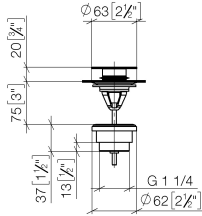

Ablaufgarnitur mit Druckverschluss 1 1/4" - Light Gold

IMO

10 125 970

Nur für Becken mit Überlauf geeignet.

10 125 970

mm [inches]

10 125 970

Produktversion ab 10/1/2023

Ersatzteile für die
anderen
Oberflächenvarianten
finden Sie hier:
Chrom

Ablaufgarnitur mit Druckverschluss 1 1/4" - Light Gold

IMO

10 125 970

Ersatzteilstückliste

Produktversion ab 10/1/2023

Nr.	Artikelnummer	Benennung	Verbaumenge	Lieferzeit
	04 31 20 096 00-26	Stopfen	6	-