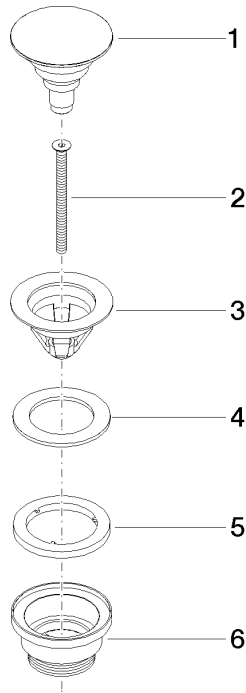

10 125 970

Passt zu: IMO, LULU, MADISON, MEM,
TARA, CL.1, LISSÉ, VAIA, META, CYO

	Light Gold	10 125 970-26
	Chrom	10 125 970-00
	Platin gebürstet	10 125 970-06
	Platin	10 125 970-08
	Messing (23kt Gold)	10 125 970-09
	Dark Chrome	10 125 970-19
	Light Gold gebürstet	10 125 970-27
	Messing gebürstet (23kt Gold)	10 125 970-28
	Schwarz matt	10 125 970-33
	Platin / Platin gebürstet	10 125 970-36
	Messing / Messing gebürstet (23kt Gold)	10 125 970-38
	Bronze gebürstet	10 125 970-42
	Champagne gebürstet (22kt Gold)	10 125 970-46
	Champagne (22kt Gold)	10 125 970-47
	Chrom gebürstet	10 125 970-93
	Dark Platinum gebürstet	10 125 970-99

Ablaufgarnitur mit Druckverschluss 1 1/4" - Light Gold

IMO

10 125 970

Nur für Becken mit Überlauf geeignet.

10 125 970

mm [inches]

10 125 970

Produktversion ab 10/1/2023

Ersatzteile für die
anderen
Oberflächenvarianten
finden Sie hier:
Chrom

Ablaufgarnitur mit Druckverschluss 1 1/4" - Light Gold

IMO

10 125 970

Ersatzteilstückliste

Produktversion ab 10/1/2023

Nr.	Artikelnummer	Benennung	Verbaumenge	Lieferzeit
	04 31 20 096 00-26	Stopfen	6	-