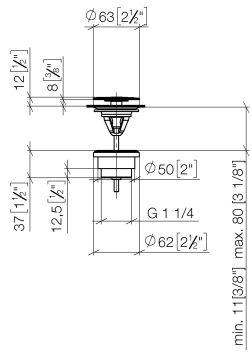

Ablaufgarnitur ohne Druckverschluss 1 1/4" - Chrom

IMO

10 126 970

Nur für Becken ohne Überlauf geeignet.

10 126 970

mm [inches]

10 126 970

Produktversion ab 10/1/2023

Ersatzteile für die
anderen
Oberflächenvarianten
finden Sie hier: Platin
gebürstet

Ablaufgarnitur ohne Druckverschluss 1 1/4" - Chrom

IMO

10 126 970

Ersatzteilstückliste

Produktversion ab 10/1/2023

Nr.	Artikelnummer	Benennung	Verbaumenge	Lieferzeit
	09 31 20 097-00	Stopfen	6	10