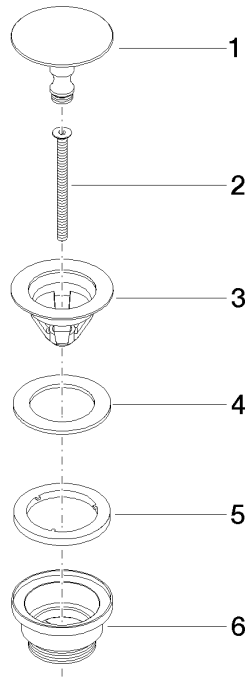

10 126 970

Passt zu: IMO, LULU, MADISON, MEM,
TARA, CL.1, LISSÉ, VAIA, META, CYO

	Chrom	10 126 970-00
	Platin gebürstet	10 126 970-06
	Platin	10 126 970-08
	Messing (23kt Gold)	10 126 970-09
	Dark Chrome	10 126 970-19
	Light Gold	10 126 970-26
	Light Gold gebürstet	10 126 970-27
	Messing gebürstet (23kt Gold)	10 126 970-28
	Schwarz matt	10 126 970-33
	Bronze gebürstet	10 126 970-42
	Champagne gebürstet (22kt Gold)	10 126 970-46
	Champagne (22kt Gold)	10 126 970-47
	Chrom gebürstet	10 126 970-93
	Dark Platinum gebürstet	10 126 970-99

Ablaufgarnitur ohne Druckverschluss 1 1/4" - Chrom

IMO

10 126 970

Nur für Becken ohne Überlauf geeignet.

10 126 970

mm [inches]

10 126 970

Produktversion ab 10/1/2023

Ersatzteile für die
anderen
Oberflächenvarianten
finden Sie hier: Platin
gebürstet

Ablaufgarnitur ohne Druckverschluss 1 1/4" - Chrom

IMO

10 126 970

Ersatzteilstückliste

Produktversion ab 10/1/2023

Nr.	Artikelnummer	Benennung	Verbaumenge	Lieferzeit
	09 31 20 097-00	Stopfen	6	10