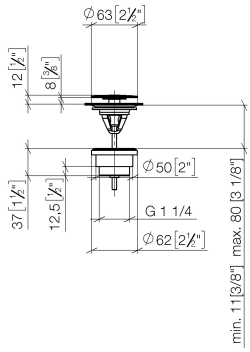

Ablaufgarnitur ohne Druckverschluss 1 1/4" - Platin gebürstet

IMO

10 126 970

Nur für Becken ohne Überlauf geeignet.

10 126 970

mm [inches]

10 126 970

Produktversion ab 10/1/2023

Ersatzteile für die
anderen
Oberflächenvarianten
finden Sie hier:
Chrom

Ablaufgarnitur ohne Druckverschluss 1 1/4" - Platin gebürstet

IMO

10 126 970

Ersatzteilstückliste

Produktversion ab 10/1/2023

Nr.	Artikelnummer	Benennung	Verbaumenge	Lieferzeit
	09 31 20 097-06	Stopfen	6	10