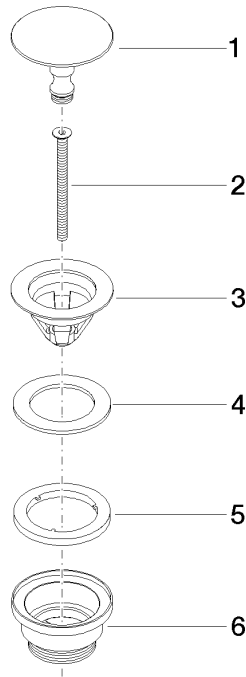

10 126 970

Passt zu: IMO, LULU, MADISON, MEM,
TARA, CL.1, LISSÉ, VAIA, META, CYO

	Platin gebürstet	10 126 970-06
	Chrom	10 126 970-00
	Platin	10 126 970-08
	Messing (23kt Gold)	10 126 970-09
	Dark Chrome	10 126 970-19
	Light Gold	10 126 970-26
	Light Gold gebürstet	10 126 970-27
	Messing gebürstet (23kt Gold)	10 126 970-28
	Schwarz matt	10 126 970-33
	Bronze gebürstet	10 126 970-42
	Champagne gebürstet (22kt Gold)	10 126 970-46
	Champagne (22kt Gold)	10 126 970-47
	Chrom gebürstet	10 126 970-93
	Dark Platinum gebürstet	10 126 970-99

Ablaufgarnitur ohne Druckverschluss 1 1/4" - Platin gebürstet

IMO

10 126 970

Nur für Becken ohne Überlauf geeignet.

10 126 970

mm [inches]

10 126 970

Produktversion ab 10/1/2023

Ersatzteile für die
anderen
Oberflächenvarianten
finden Sie hier:
Chrom

Ablaufgarnitur ohne Druckverschluss 1 1/4" - Platin gebürstet

IMO

10 126 970

Ersatzteilstückliste

Produktversion ab 10/1/2023

Nr.	Artikelnummer	Benennung	Verbaumenge	Lieferzeit
	09 31 20 097-06	Stopfen	6	10