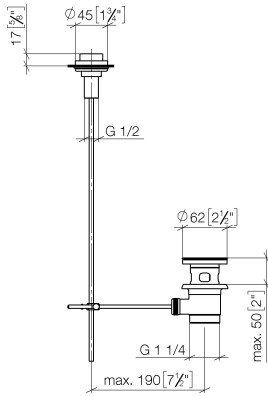

10 200 970

Passt zu: IMO, LULU, MADISON, MEM, TARA, CL.1, LISSÉ, VAIA, META, CYO

	Chrom	10 200 970-00
	Platin gebürstet	10 200 970-06
	Platin	10 200 970-08
	Messing (23kt Gold)	10 200 970-09
	Dark Chrome	10 200 970-19
	Light Gold	10 200 970-26
	Light Gold gebürstet	10 200 970-27
	Messing gebürstet (23kt Gold)	10 200 970-28
	Schwarz matt	10 200 970-33
	Bronze gebürstet	10 200 970-42
	Champagne gebürstet (22kt Gold)	10 200 970-46
	Champagne (22kt Gold)	10 200 970-47
	Chrom gebürstet	10 200 970-93
	Dark Platinum gebürstet	10 200 970-99

## Ablaufgarnitur mit Zugknopf für Standmontage 1 1/4" - Chrom

---

IMO

10 200 970

Nur für Becken mit Überlauf geeignet.

10 200 970

mm [inches]

10 200 970

# Ablaufgarnitur mit Zugknopf für Standmontage 1 1/4" - Chrom

IMO

10 200 970