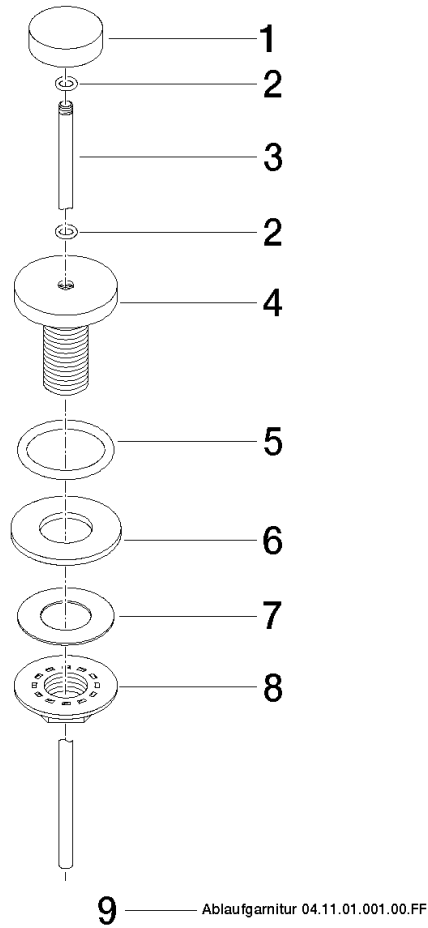

10 200 970

Passt zu: IMO, LULU, MADISON, MEM, TARA, CL.1, LISSÉ, VAIA, META, CYO

	Chrom	10 200 970-00
	Platin gebürstet	10 200 970-06
	Platin	10 200 970-08
	Messing (23kt Gold)	10 200 970-09
	Dark Chrome	10 200 970-19
	Light Gold	10 200 970-26
	Light Gold gebürstet	10 200 970-27
	Messing gebürstet (23kt Gold)	10 200 970-28
	Schwarz matt	10 200 970-33
	Bronze gebürstet	10 200 970-42
	Champagne gebürstet (22kt Gold)	10 200 970-46
	Champagne (22kt Gold)	10 200 970-47
	Chrom gebürstet	10 200 970-93
	Dark Platinum gebürstet	10 200 970-99

## Ablaufgarnitur mit Zugknopf für Standmontage 1 1/4" - Chrom

---

IMO

10 200 970

Nur für Becken mit Überlauf geeignet.

10 200 970

mm [inches]

10 200 970

# Ablaufgarnitur mit Zugknopf für Standmontage 1 1/4" - Chrom

IMO

10 200 970