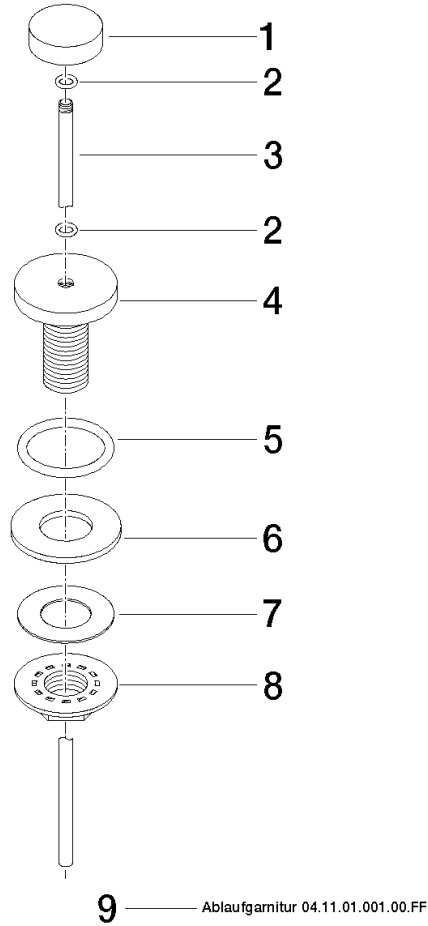

10 200 970

Passt zu: IMO, LULU, MADISON, MEM,
TARA, CL.1, LISSÉ, VAIA, META, CYO

	Light Gold	10 200 970-26
	Chrom	10 200 970-00
	Platin gebürstet	10 200 970-06
	Platin	10 200 970-08
	Messing (23kt Gold)	10 200 970-09
	Dark Chrome	10 200 970-19
	Light Gold gebürstet	10 200 970-27
	Messing gebürstet (23kt Gold)	10 200 970-28
	Schwarz matt	10 200 970-33
	Bronze gebürstet	10 200 970-42
	Champagne gebürstet (22kt Gold)	10 200 970-46
	Champagne (22kt Gold)	10 200 970-47
	Chrom gebürstet	10 200 970-93
	Dark Platinum gebürstet	10 200 970-99

Ablaufgarnitur mit Zugknopf für Standmontage 1 1/4" - Light Gold

IMO

10 200 970

Nur für Becken mit Überlauf geeignet.

10 200 970

mm [inches]

10 200 970

Produktversion ab 10/1/2023

Ersatzteile für die
anderen
Oberflächenvarianten
finden Sie hier:
Chrom

Ablaufgarnitur mit Zugknopf für Standmontage 1 1/4" - Light Gold

IMO

10 200 970

Ersatzteilstückliste

Produktversion ab 10/1/2023

Nr.	Artikelnummer	Benennung	Verbaumenge	Lieferzeit
	09 21 33 001-26	Griff	10	60