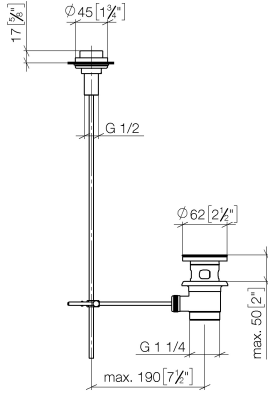

10 200 970

Passt zu: IMO, LULU, MADISON, MEM,
TARA, CL.1, LISSÉ, VAIA, META, CYO

	Light Gold	10 200 970-26
	Chrom	10 200 970-00
	Platin gebürstet	10 200 970-06
	Platin	10 200 970-08
	Messing (23kt Gold)	10 200 970-09
	Dark Chrome	10 200 970-19
	Light Gold gebürstet	10 200 970-27
	Messing gebürstet (23kt Gold)	10 200 970-28
	Schwarz matt	10 200 970-33
	Bronze gebürstet	10 200 970-42
	Champagne gebürstet (22kt Gold)	10 200 970-46
	Champagne (22kt Gold)	10 200 970-47
	Chrom gebürstet	10 200 970-93
	Dark Platinum gebürstet	10 200 970-99

Ablaufgarnitur mit Zugknopf für Standmontage 1 1/4" - Light Gold

IMO

10 200 970

Nur für Becken mit Überlauf geeignet.

10 200 970

mm [inches]

10 200 970

Produktversion ab 10/1/2023

Ersatzteile für die
anderen
Oberflächenvarianten
finden Sie hier:
Chrom

Ablaufgarnitur mit Zugknopf für Standmontage 1 1/4" - Light Gold

IMO

10 200 970

Ersatzteilstückliste

Produktversion ab 10/1/2023

Nr.	Artikelnummer	Benennung	Verbaumenge	Lieferzeit
	09 21 33 001-26	Griff	10	60