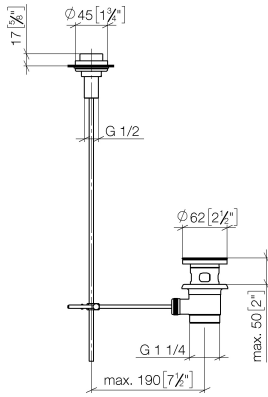

Ablaufgarnitur mit Zugknopf für Standmontage 1 1/4" - Light Gold gebürstet

IMO

10 200 970

Nur für Becken mit Überlauf geeignet.

10 200 970

mm [inches]

10 200 970

Produktversion ab 10/1/2023

Ersatzteile für die
anderen
Oberflächenvarianten
finden Sie hier:
Chrom

Ablaufgarnitur mit Zugknopf für Standmontage 1 1/4" - Light Gold gebürstet

IMO

10 200 970

Ersatzteilstückliste

Produktversion ab 10/1/2023

Nr.	Artikelnummer	Benennung	Verbaumenge	Lieferzeit
	09 21 33 001-27	Griff	10	60