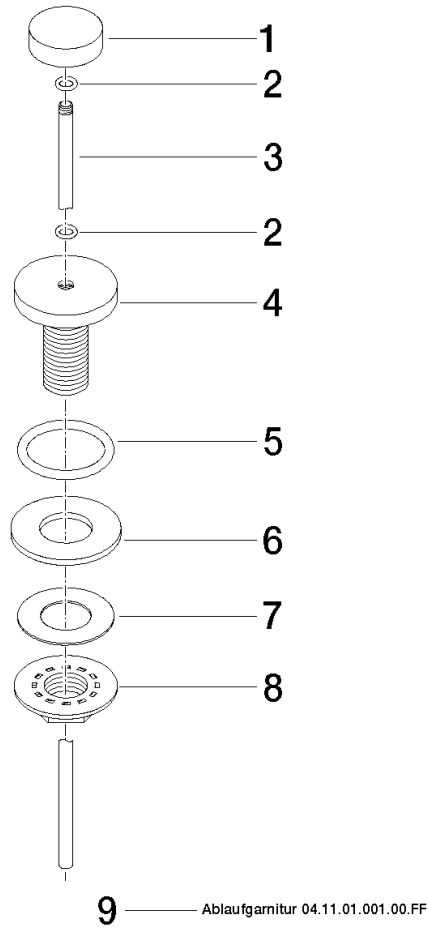

10 200 970

Passt zu: IMO, LULU, MADISON, MEM, TARA, CL.1, LISSÉ, VAIA, META, CYO

	Light Gold gebürstet	10 200 970-27
	Chrom	10 200 970-00
	Platin gebürstet	10 200 970-06
	Platin	10 200 970-08
	Messing (23kt Gold)	10 200 970-09
	Dark Chrome	10 200 970-19
	Light Gold	10 200 970-26
	Messing gebürstet (23kt Gold)	10 200 970-28
	Schwarz matt	10 200 970-33
	Bronze gebürstet	10 200 970-42
	Champagne gebürstet (22kt Gold)	10 200 970-46
	Champagne (22kt Gold)	10 200 970-47
	Chrom gebürstet	10 200 970-93
	Dark Platinum gebürstet	10 200 970-99

Ablaufgarnitur mit Zugknopf für Standmontage 1 1/4" - Light Gold gebürstet

IMO

10 200 970

Nur für Becken mit Überlauf geeignet.

10 200 970

mm [inches]

10 200 970

Produktversion ab 10/1/2023

Ersatzteile für die
anderen
Oberflächenvarianten
finden Sie hier:
Chrom

Ablaufgarnitur mit Zugknopf für Standmontage 1 1/4" - Light Gold gebürstet

IMO

10 200 970

Ersatzteilstückliste

Produktversion ab 10/1/2023

Nr.	Artikelnummer	Benennung	Verbaumenge	Lieferzeit
	09 21 33 001-27	Griff	10	60