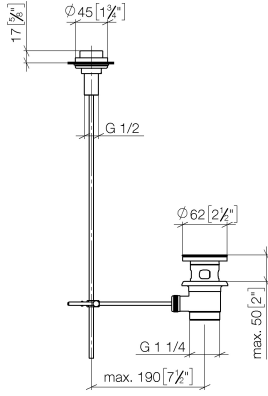

Ablaufgarnitur mit Zugknopf für Standmontage 1 1/4" - Bronze gebürstet

IMO

10 200 970

Nur für Becken mit Überlauf geeignet.

10 200 970

mm [inches]

10 200 970

Produktversion ab 10/1/2023

Ersatzteile für die
anderen
Oberflächenvarianten
finden Sie hier:
Chrom

Ablaufgarnitur mit Zugknopf für Standmontage 1 1/4" - Bronze gebürstet

IMO

10 200 970

Ersatzteilstückliste

Produktversion ab 10/1/2023

Nr.	Artikelnummer	Benennung	Verbaumenge	Lieferzeit
	09 21 33 001-42	Griff	10	60