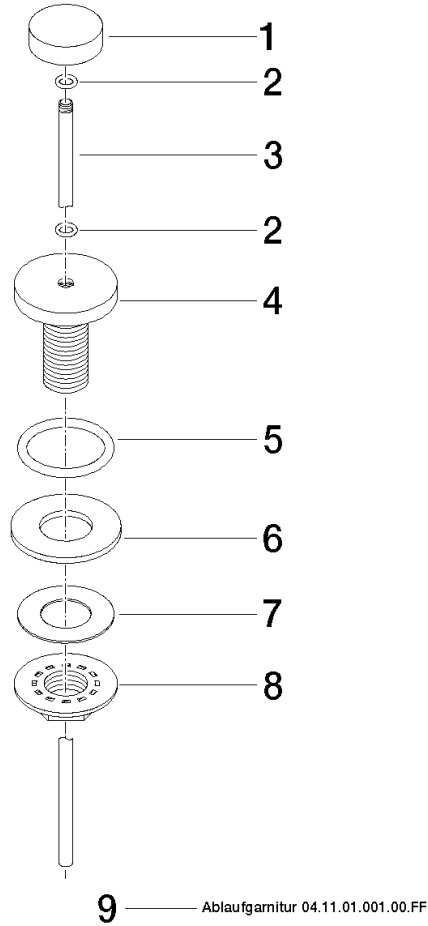

10 200 970

Passt zu: IMO, LULU, MADISON, MEM, TARA, CL.1, LISSÉ, VAIA, META, CYO

	Bronze gebürstet	10 200 970-42
	Chrom	10 200 970-00
	Platin gebürstet	10 200 970-06
	Platin	10 200 970-08
	Messing (23kt Gold)	10 200 970-09
	Dark Chrome	10 200 970-19
	Light Gold	10 200 970-26
	Light Gold gebürstet	10 200 970-27
	Messing gebürstet (23kt Gold)	10 200 970-28
	Schwarz matt	10 200 970-33
	Champagne gebürstet (22kt Gold)	10 200 970-46
	Champagne (22kt Gold)	10 200 970-47
	Chrom gebürstet	10 200 970-93
	Dark Platinum gebürstet	10 200 970-99

Ablaufgarnitur mit Zugknopf für Standmontage 1 1/4" - Bronze gebürstet

IMO

10 200 970

Nur für Becken mit Überlauf geeignet.

10 200 970

mm [inches]

10 200 970

Produktversion ab 10/1/2023

Ersatzteile für die
anderen
Oberflächenvarianten
finden Sie hier:
Chrom

Ablaufgarnitur mit Zugknopf für Standmontage 1 1/4" - Bronze gebürstet

IMO

10 200 970

Ersatzteilstückliste

Produktversion ab 10/1/2023

Nr.	Artikelnummer	Benennung	Verbaumenge	Lieferzeit
	09 21 33 001-42	Griff	10	60