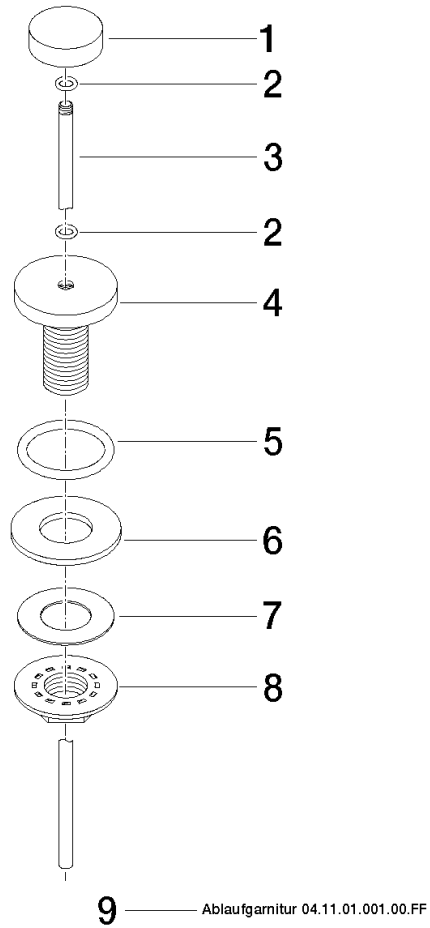

10 200 970

Passt zu: IMO, LULU, MADISON, MEM,
TARA, CL.1, LISSÉ, VAIA, META, CYO

Ablaufgarnitur mit Zugknopf für Standmontage 1 1/4" - Champagne (22kt Gold)

IMO

10 200 970

Nur für Becken mit Überlauf geeignet.

10 200 970

mm [inches]

10 200 970

Produktversion ab 10/1/2023

Ablaufgarnitur mit Zugknopf für Standmontage 1 1/4" - Champagne (22kt Gold)

IMO

10 200 970

Ersatzteilstückliste

Produktversion ab 10/1/2023

Nr.	Artikelnummer	Benennung	Verbaumenge	Lieferzeit
	09 21 33 001-47	Griff	10	30