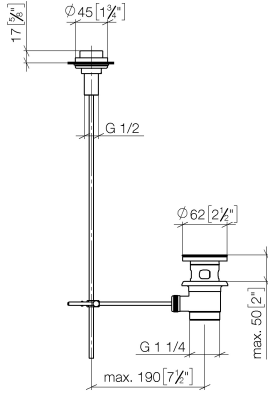

10 200 970

Passt zu: IMO, LULU, MADISON, MEM,
TARA, CL.1, LISSÉ, VAIA, META, CYO

Ablaufgarnitur mit Zugknopf für Standmontage 1 1/4" - Champagne (22kt Gold)

IMO

10 200 970

Nur für Becken mit Überlauf geeignet.

10 200 970

mm [inches]

10 200 970

Produktversion ab 10/1/2023

Ablaufgarnitur mit Zugknopf für Standmontage 1 1/4" - Champagne (22kt Gold)

IMO

10 200 970

Ersatzteilstückliste

Produktversion ab 10/1/2023

Nr.	Artikelnummer	Benennung	Verbaumenge	Lieferzeit
	09 21 33 001-47	Griff	10	30